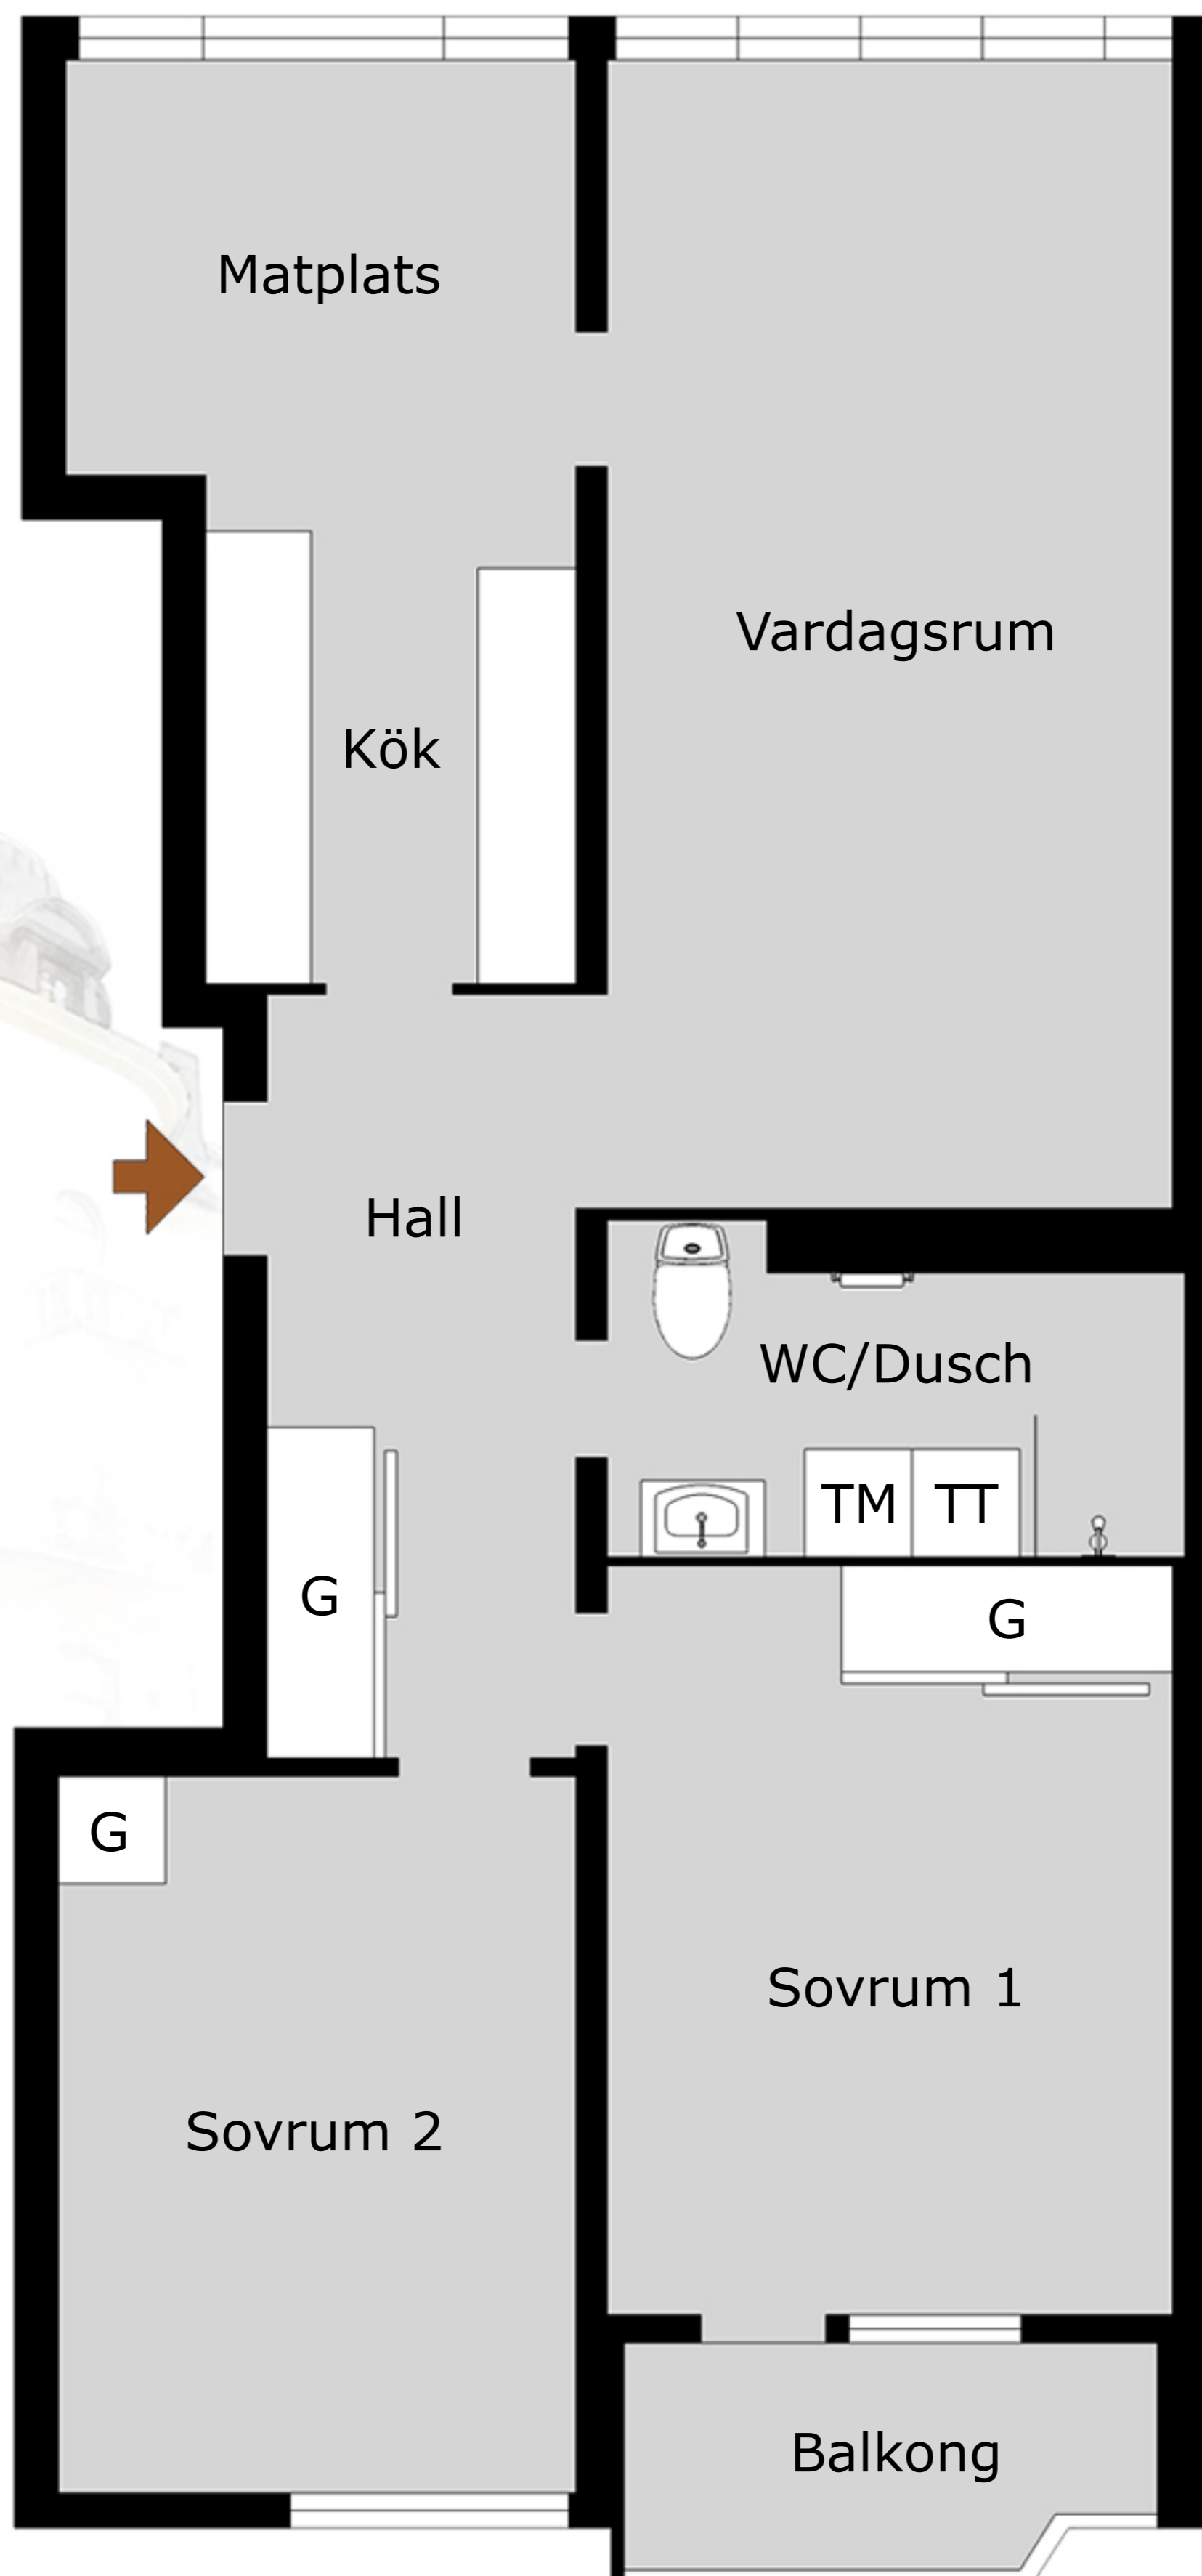

# BALDER

Kryssdäcket 4  
87,3m<sup>2</sup>  
3007-1100

Med reservation för avvikelser. Planskissen är ej skalenlig