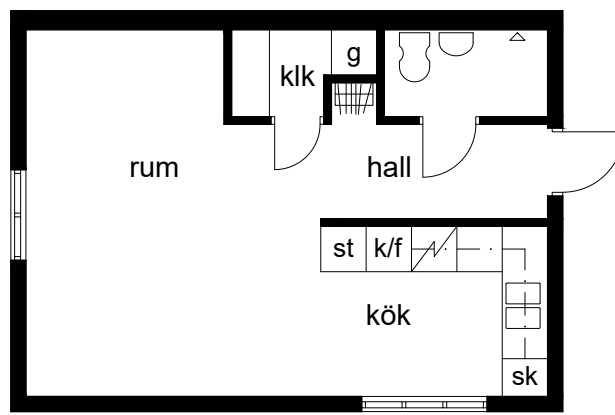

Sveavägen 22 A  
6407 - 0001  
Våning 1 tr  
1 rok 32 m<sup>2</sup>

- k = kyl
- f = frys
- sk = skåp
- st = städsåp
- g = garderob
- klk = klådkammare

skala 1:100