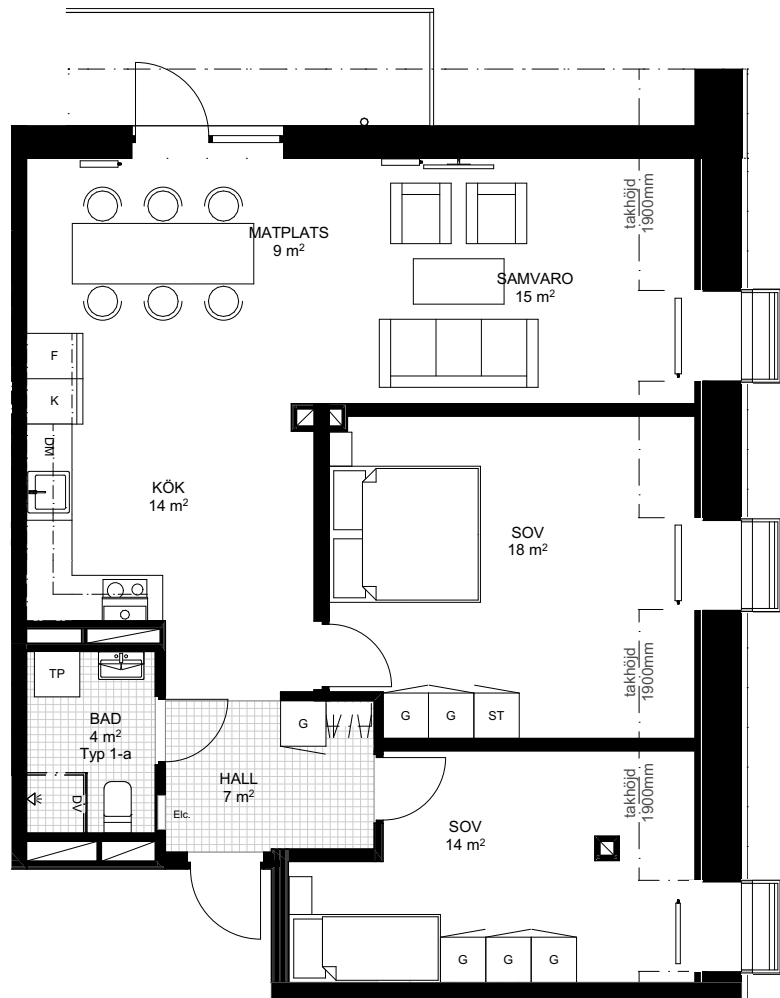

BERGHUSEN

Bollmorabacken 2-4-6
TYRESÖ

Typ 34 - 3 ROK - 89m² - 1st

Hus A. Igh
Hus B. Igh 1702
Hus C. Igh

Förklaringar/Information

Garderob	Tvättmaskin	Kyl/Frys	Spishäll/ Ugn
Kapphylla	Kombimaskin	Kyl	Diskmaskin
Städskåp	Tvättpelare	Frys	Skrivbord
Handdukstork	Torktumlare	Duschvägg	Radiator

- Fönsterbröstning 80 cm
- Rumshöjd 245 cm om inget annat anges
- Plats för mikrovågsugn i alla kök