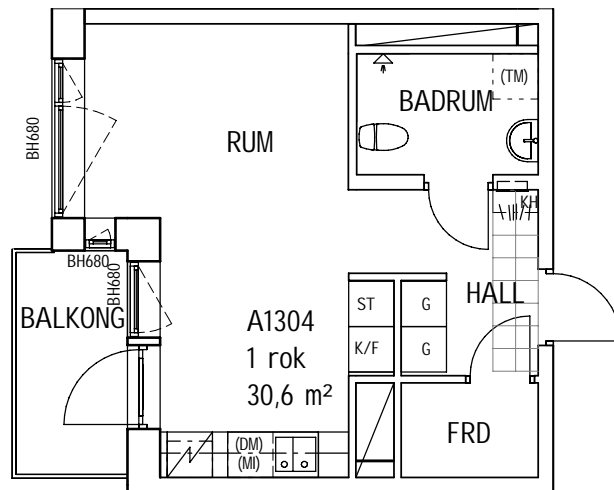

LGH
A1304

Skanska Byggnads AB

HUS
1

VÅNING
4

STORLEK
1RoK 31 kvm

SKALA 1:100

ALLMÄNT
- RUMSHÖJD 2,48
- KH - KAPPHYLLA

- K KYLSKÅP
- F FRYSSKÅP
- K/F KYLSKÅP/FRYSSKÅP
- (DM) PLATS FÖR DISKMASKIN
- (MI) PLATS FÖR MICROVÅGSUGN
- (TM) PLATS FÖR TVÄTTMASKIN
- ST STÄDSKÅP
- G GARDEROB
- / SPIS

LÄGENHETENS PLACERING I HUSET

AVVIKELSER PÅ RITNINGAR KAN FÖREKOMMA