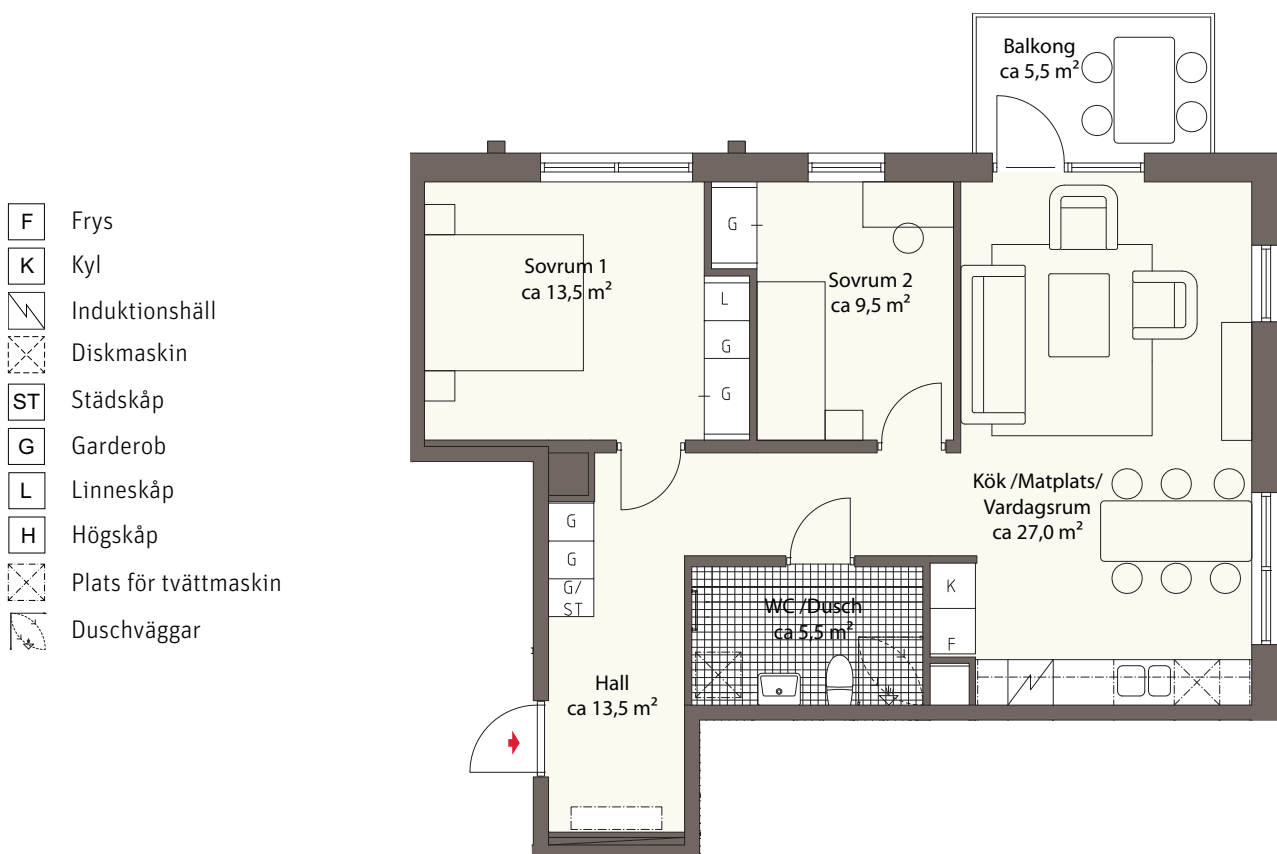

Källby Vall, Lund

3 RoK, ca 72 m²

Hus A Lgh A2-1101 (vån 2), **A2-1201** (vån 3), **A2-1301** (vån 4)

Hus B Lgh B2-1101 (vån 2), **B2-1201** (vån 3), **B2-1301** (vån 4)

FASAD NORR

SKALA 1:100

Rätt till ändringar förbehålles