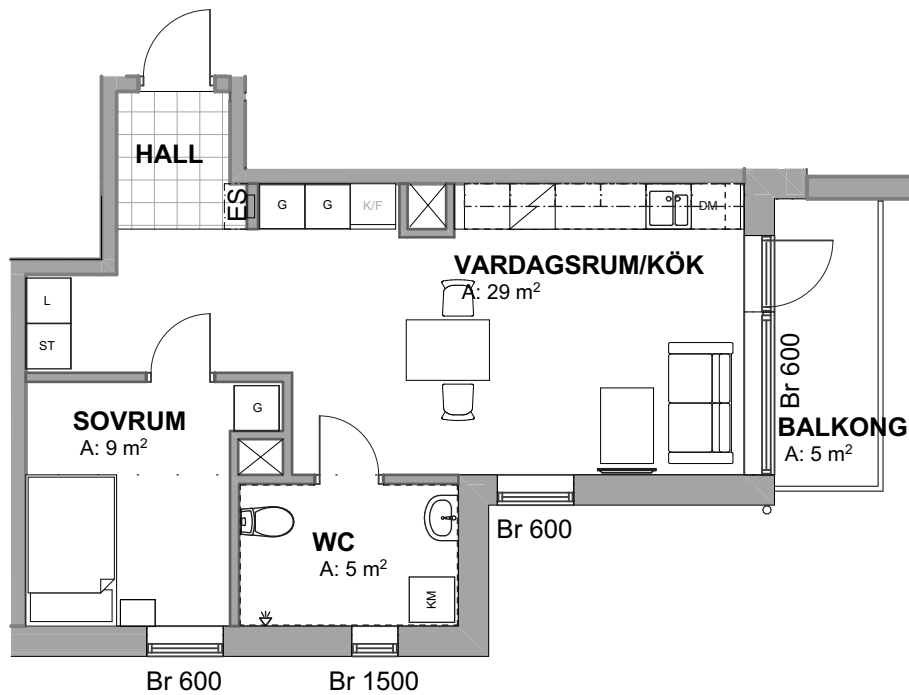

Sisjödalen Bostäder

Göteborg

2 rum 48 m²

Lägenhetsnr 1206, 1406

Sisjövägen 59

G	GARDEROB	K/F	KYL/FRYS	TM	TVÄTTMASKIN
L	LINNESKÅP	K	KYL	TT	TORKTUMLARE
ST	STÄDSKÅP	F	FRYS	KM	KOMBIMASKIN TVÄTT/TORK
DM	DISKMASKIN		SPISHÄLL MED UGN		KAPPHYLLA
				ES	ELSKÅP

Rumshöjd 2,7m, WC 2,4m.

Sisjövägen

SEKTION

PLANILLUSTRATION

0 1 2 5 METER

SKALA 1:100

MED RESERVATION ATT AVIKELSER KAN FÖREKOMMA

Version: 2021-03-30