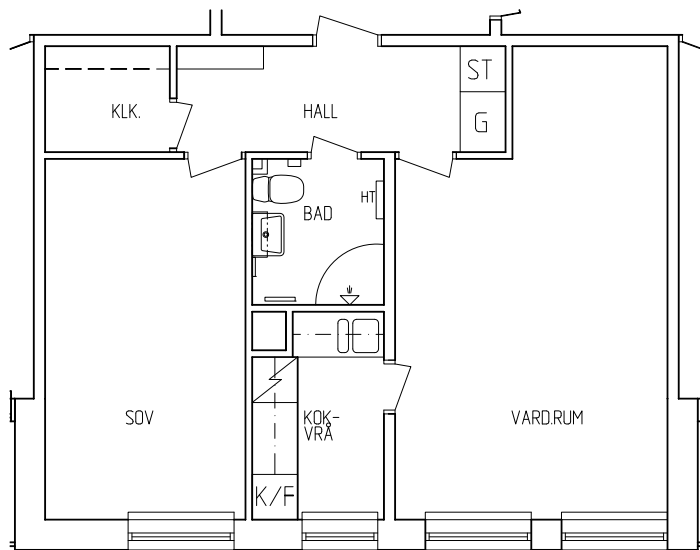

Kv. Kronodirektören 3

Ramels väg 29,31,33 Malmö

Lägenhet B
2 ROK 51 kvm

Beteckningar

	Spis
	Kapphylla
K/F	Kyl/Frys
DM	Förb. diskmaskin
TM	Förb. tvättmaskin
HT	Handdukstork
ST	Städskap
SK	Skafferiskåp
G	Garderobskåp