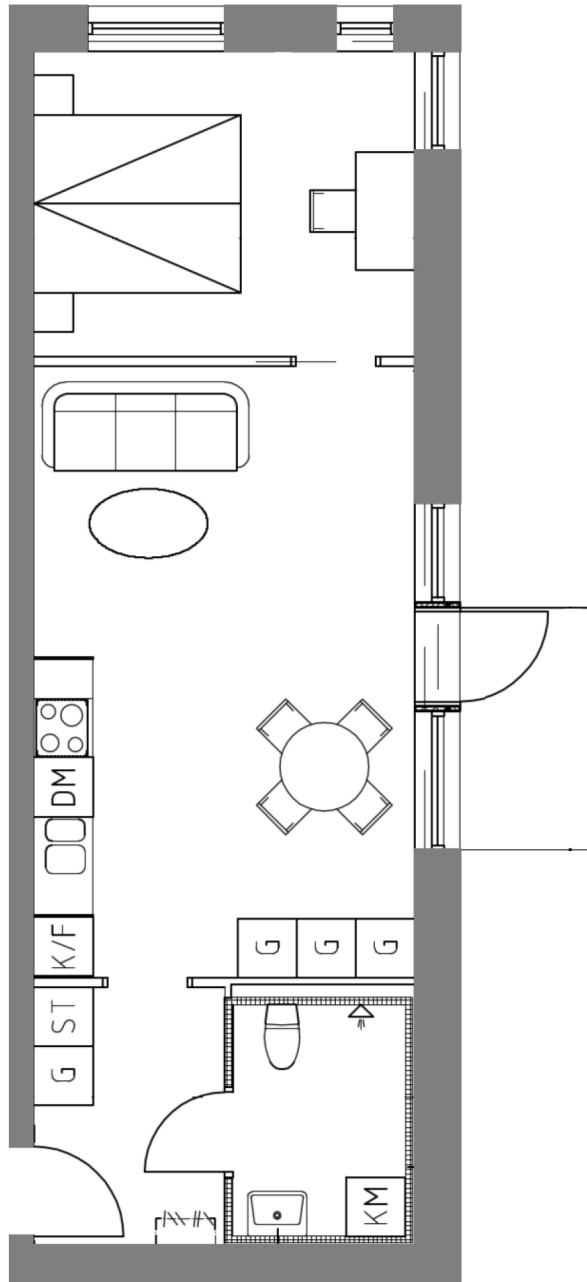

2 Rum och Kök

46,9 kvm

B1102

ST	Städsåp	KM	Kombimaskin	K/F	Kyl/frys
G	Garderob	K	Kylskåp	DM	Diskmaskin
L	Linnesåp	F	Fryssåp		Spis/ugn

SLÄTTÖ

KUNGSMYNTANT.SE – UTHYRNING@SLATTOFORVALTNING.SE

Måttavikelser kan förekomma. Hänsyn till spegelvända lägenheter har ej tagits. Slättö reserverar sig för eventuella fel.