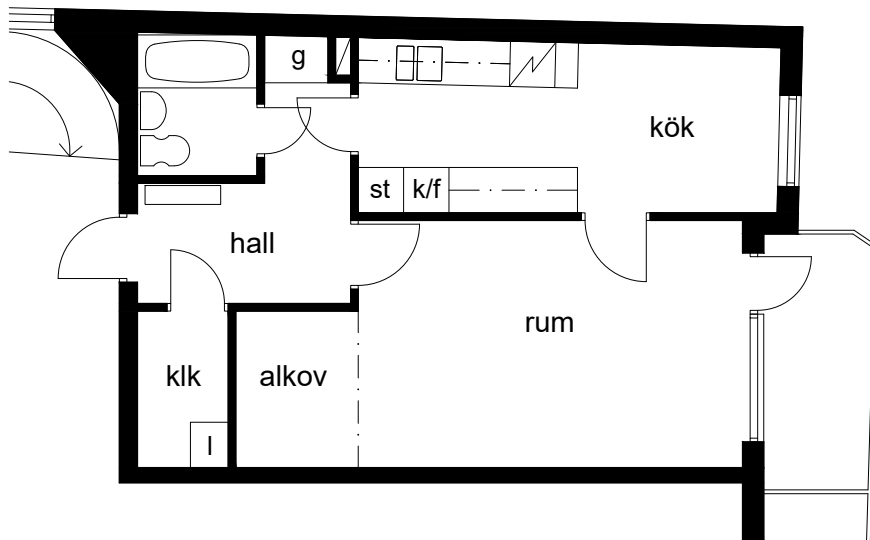

Skjutsaregatan 21
6451 - 0105
Våning 1 tr
1 rok 45.6 m²

- k = kyl
- f = frys
- sk = skåp
- st = städsåp
- g = garderob
- klk = klådkammare

skala 1:100