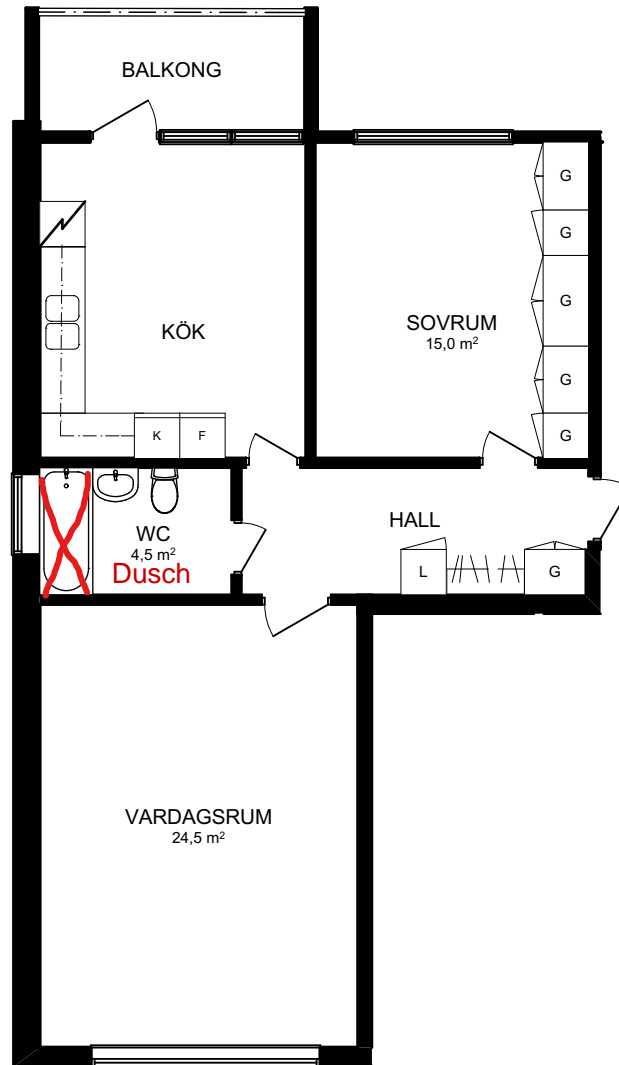

Västerås, Kv Kungfågeln 9  
Kungsfågelgatan 36  
2 Rok  
Ca 64m<sup>2</sup>

**IKANO**  
Bostad

SKALA 1:100

**OBS! Vi reserverar oss för eventuella ytavvikelser**