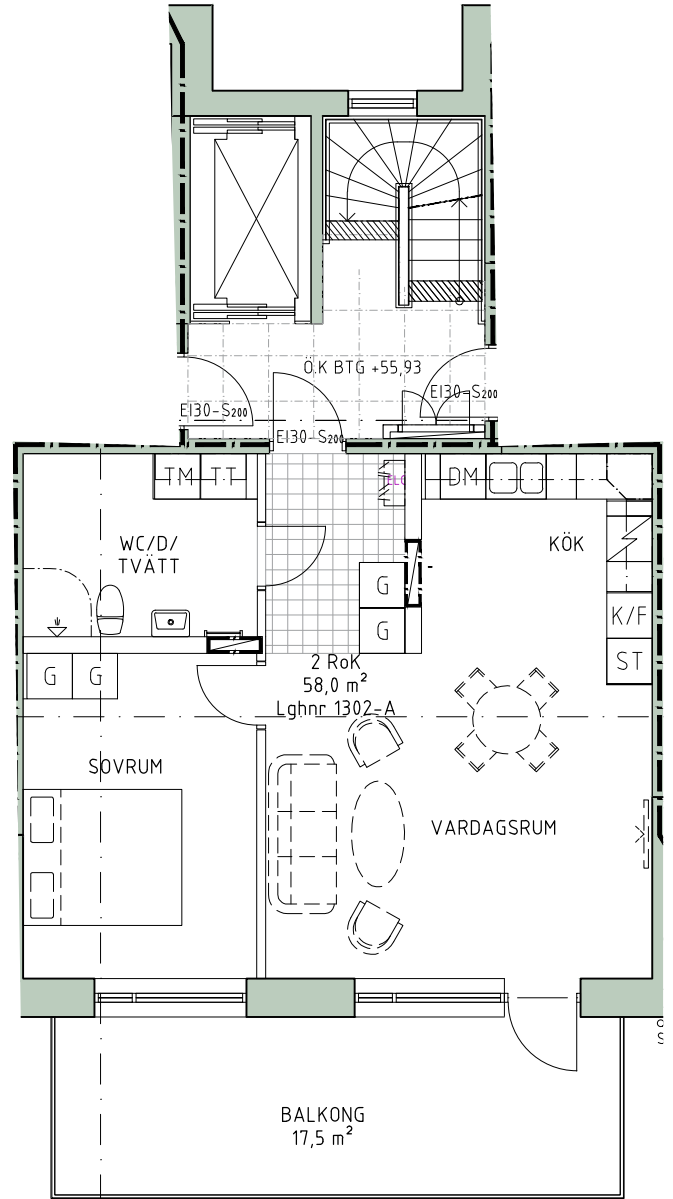

Bofaktablad Kv Cypressen 1

Adress: Bangatan 8 A

Storlek: 2 RoK, 58m²

Lägenhet: 2-A-1302

Plan: 3

Principsektion

- PLAN 5
- PLAN 4
- PLAN 3
- PLAN 2
- PLAN 1
- BOTTENVÅNING

Teckenförklaring

	Plats för diskmaskin (ingår ej)		Hatthylla
	Diskmaskin		EL- och mediacentral
	Spis med ugn		Garderob
	Plats för micro (ingår ej)		Linneskåp
	Kyl/Frys		Torktumlare
	Kyl		Tvättmaskin
	Frys		

Lägenheten uthyres omöblerad