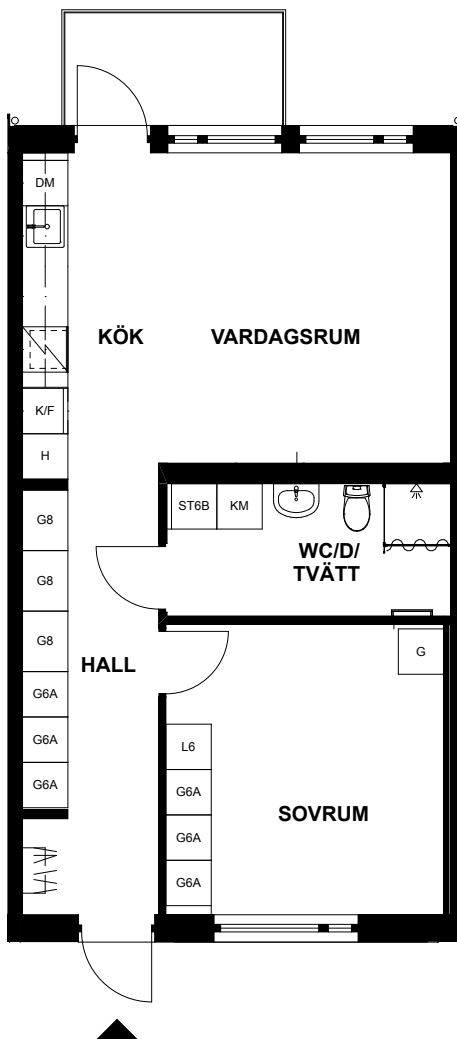

LÄGENHET 1105, VITSTORKSVÄGEN 1

Våning 11, andra plan
2 rum och kök, 57m²

Balkong
Tvättmaskin
Torktumlare
Dusch
Diskmaskin