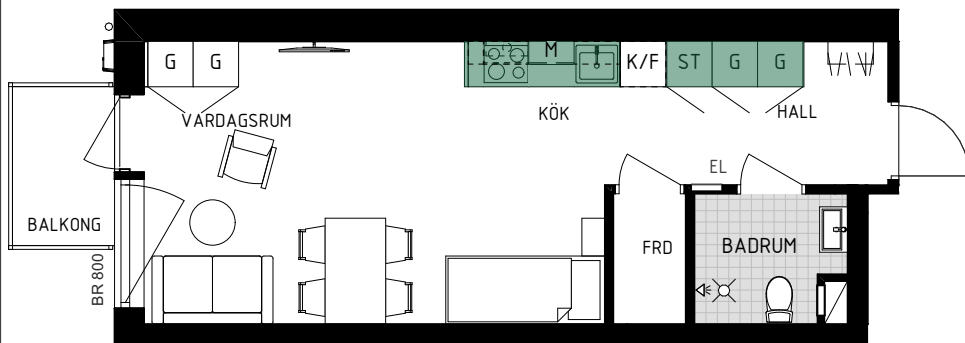

BOFAKTABLAD

HOCKEYKLUBBAN 2, LINKÖPING
2024-10-09

1 ROK ca 36m²

LGH 1201
1301
1401
1501

FÖRKLARINGAR

	HÄLL/UGN
	GARDEROB
	KOMBINERAD KYL/FRYS
	STÄDSKÅP
	MICRO
	EL/IT CENTRAL
	BRÖSTNINGSHÖJD FÖNSTER
	GOLVBRUNN
	KAPPHYLLA

GOLVMATERIAL:

KLINKER I BADRUM
ÖVRIGA RUM EKPARKETT

RUMSHÖJD CA 2490mm

VÄGGAR

KAKEL I BADRUM
ÖVRIGA RUM MÅLAT VITT

ÖVRIGT

KÖK SKOGSGRÖNT

BALKONG