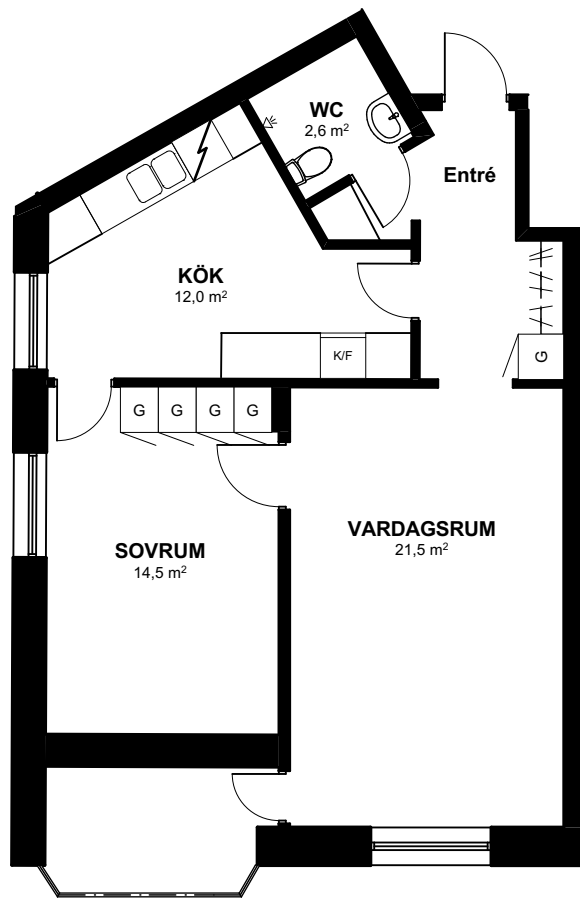

Västerås, Kv Jordrevan 5
Vitmåragatan 6
2 Ro.k
Ca 57m²

IKANO
Bostad

SKALA 1:100

OBS! Vi reserverar oss för eventuella ytavvikelser