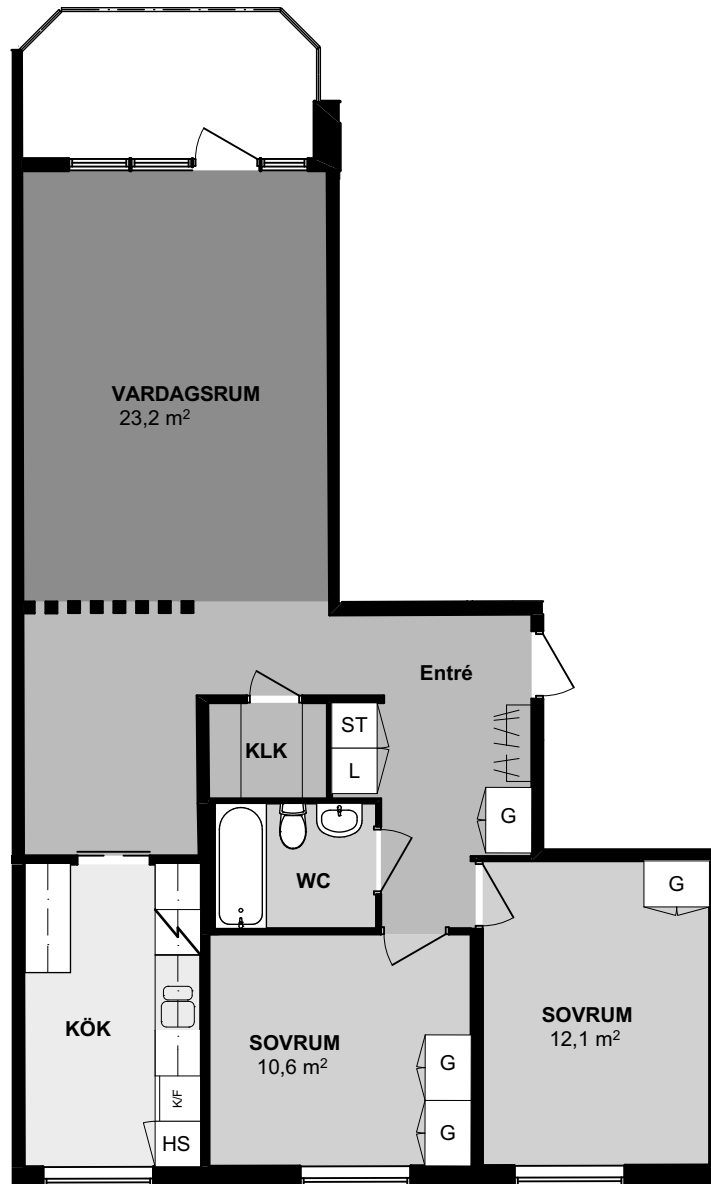

Västerås, Kv Lugnet 1
Sigfrid Edströmsgata 28
3 Ro.k
Ca 82m²

IKANO
Bostad

SKALA 1:100

OBS! Vi reserverar oss för eventuella ytavvikelser