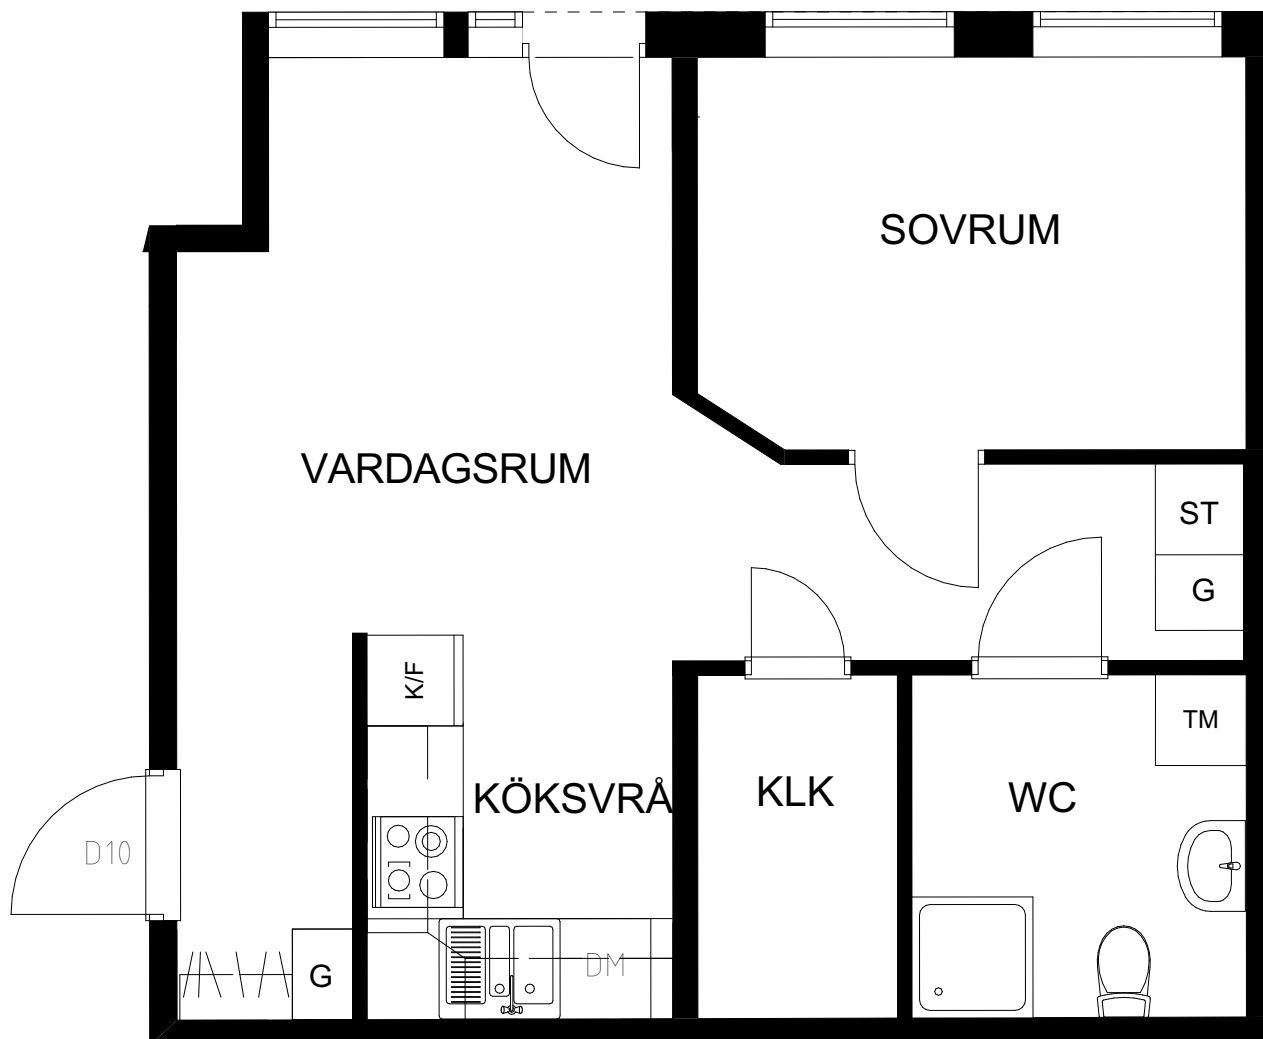

Gata: Bygatan 22
Våning: Markplan
Fastighet: Kv. Höskrindan
Rum: 2 Rokv
Yta: 44 m²

nr: 969-1602
Lmv nr: 1001

Övrigt: *Nyproducerad
*IKEA-Kök
*Kaklat Badrum
*Franskbalkong
*Parkett i Vardagsrum och Sovrum
*Förberett för diskmaskin
*Förberett för tvättmaskin

SKALA 1:50

OBS! Vi reserverar oss för eventuella ytavvikelser