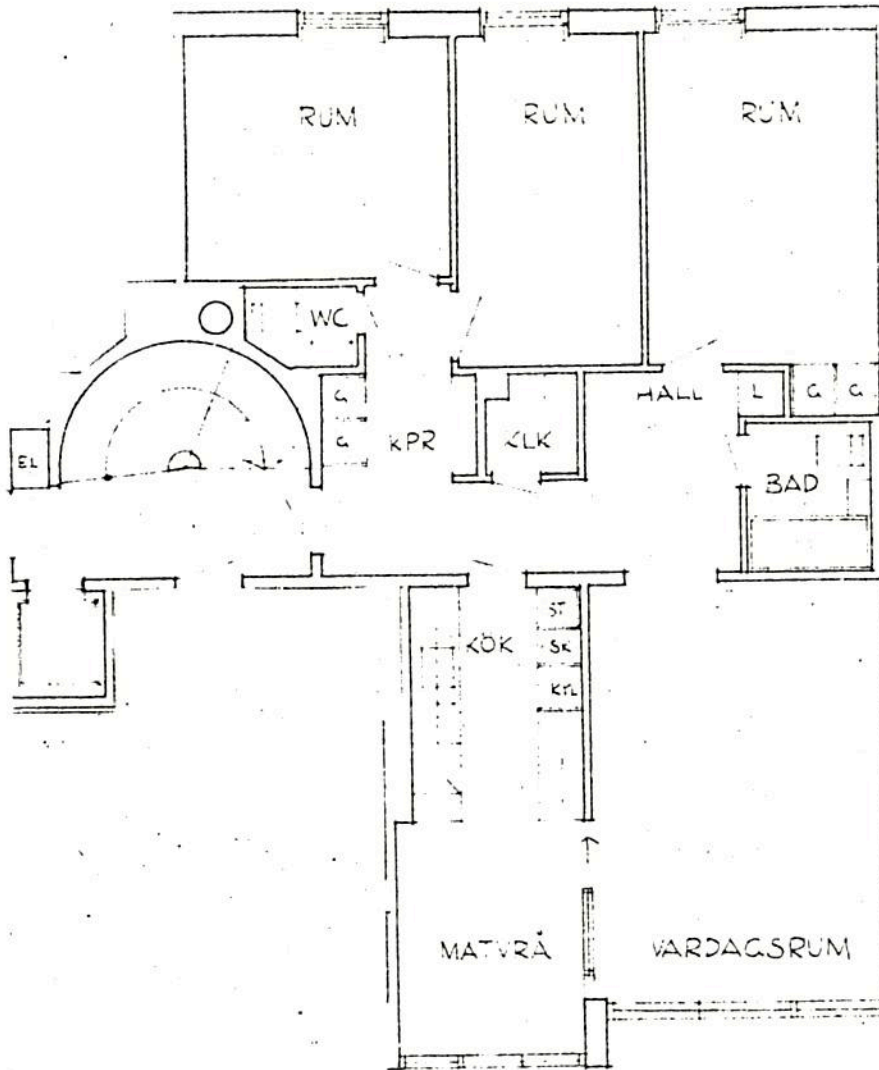

# IKANO

Bostad

KV. LÅNGSKYLEN 4 , HAGSÄTRA CENTRUM

OBJEKT NR: 11

GATUADRESSER: GLANSHAMMARSGATAN 43

LÄGENH-TYP	LÄGENH-YTA	LÄGENH-NR	
------------	------------	-----------	--

4. rk	93,6	249	261
-------	------	-----	-----

SKALA 1:100

IKANO BOSTAD