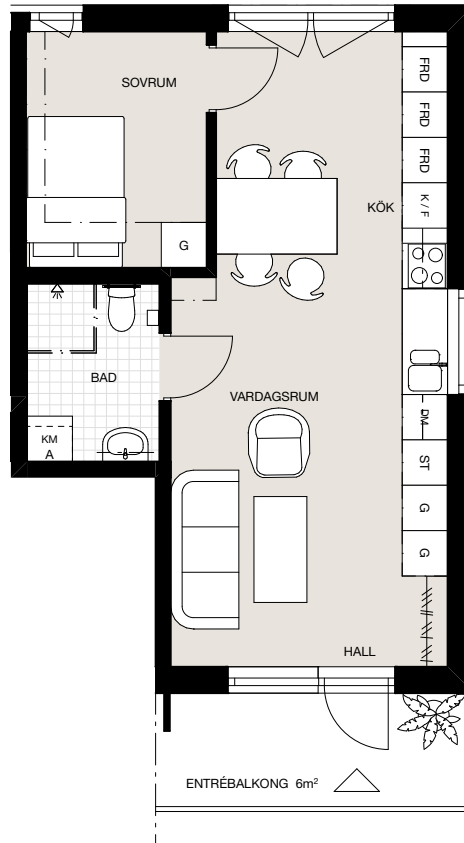

Bofaktablad

Fjölebro

Hus 2

Lgh nr 1101

Storlek 2 Rok - 42 kvm

Rumshöjd ca 2,5m

Förklaringar

K	Kyl	G	Garderob
F	Frys	ST	Städsåp
K/F	Kyl och frys		Hatthylla
DM	Diskmaskin	Frd	Förråd
	Spishäll/Ugn	Frd	Skjukdörrarsförråd
A	Aggregat		Duschgardin
TP	Tvättpelare		Handdukstork
KM	Kombimaskin