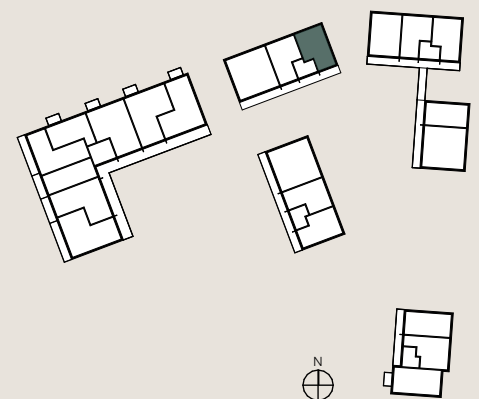

Orienteringsfigur

0 1 2 3 4 5m
Skala 1:100

2022-11-09