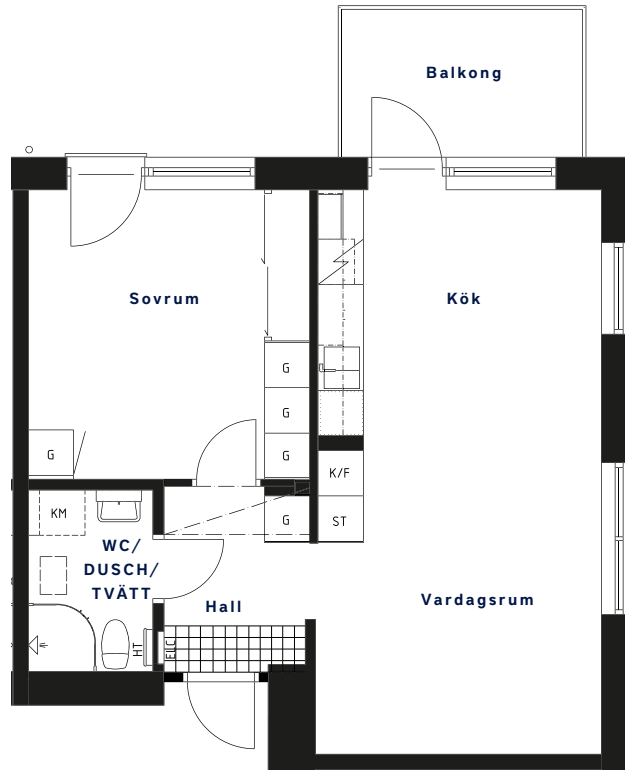

BOFAKTABLAD
KVIBERGS KASERNER

SKALA 1:100 (A4)

BOAREA: (CIRKA)

52,5m²