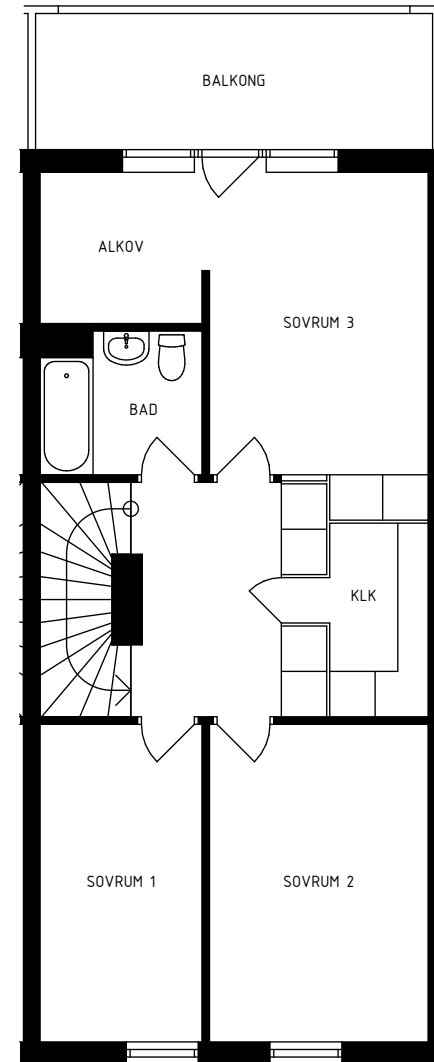

KV PRISMAN 2

JÄRNTORGET 4

LGH 1203
4 RoK ca 114.5 m²

Nedre del

Övre del

- G GARDEROB
- KAPPHYLLA
- ST STÄDSKÅP
- K KYL
- F FRYS
- K/F KYL/FRYS
- SPIS OCH SPISFLÄKT
- M/U HÖGSKÅP MED INBYGGNADSUGN OCH MICRO
- (DM) DISKMASKIN
- (TM) TVÄTTMASKIN
- (TT) TORKTUMLARE
- (KM) KOMBIVÄTTMASKIN