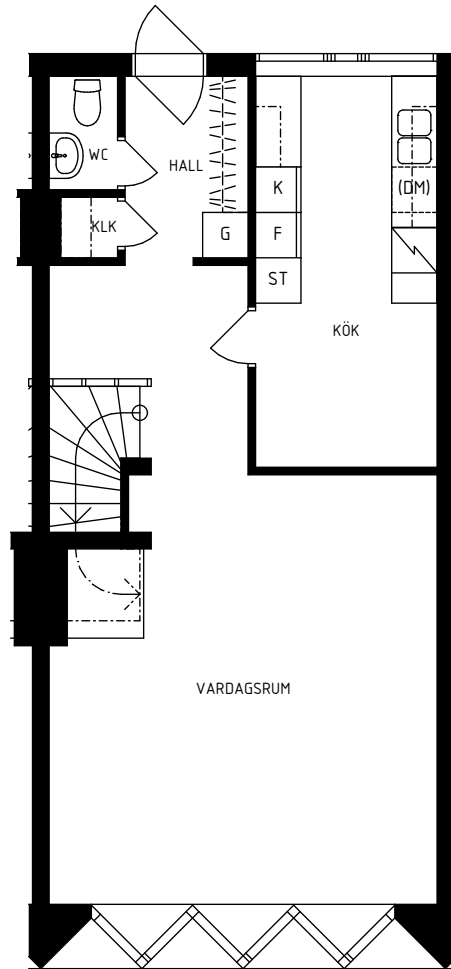

KV PRISMAN 2

JÄRNTORGET 4

LGH 1203
4 RoK ca 114.5 m²

Nedre del

Övre del

- G GARDEROB
- KAPPHYLLA
- ST STÄDSKÅP
- K KYL
- F FRYS
- K/F KYL/FRYS
- SPIS OCH SPISFLÄKT
- M/U HÖGSKÅP MED INBYGGNADSUGN OCH MICRO
- (DM) DISKMASKIN
- (TM) TVÄTTMASKIN
- (TT) TORKTUMLARE
- (KM) KOMBIVÄTTMASKIN