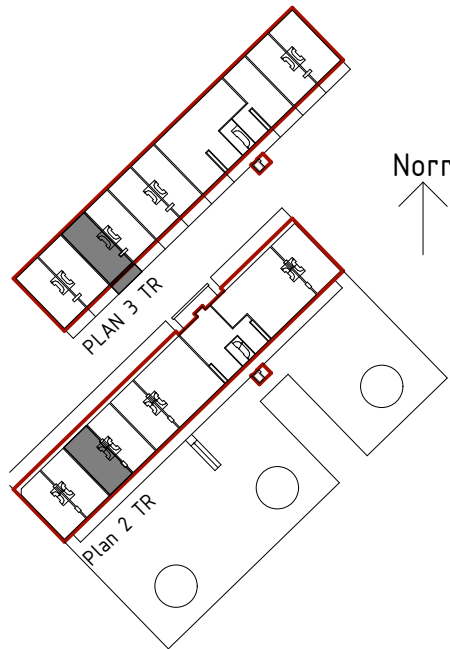

KV PRISMAN 2

JÄRNTORGET 4

LGH 1203
4 RoK ca 114.5 m²

Nedre del

Övre del

- G GARDEROB
- KAPPHYLLA
- ST STÄDSKÅP
- K KYL
- F FRYS
- K/F KYL/FRYS
- SPIS OCH SPISFLÄKT
- M/U HÖGSKÅP MED INBYGGNADSUGN OCH MICRO
- (DM) DISKMASKIN
- (TM) TVÄTTMASKIN
- (TT) TORKTUMLARE
- (KM) KOMBIVÄTTMASKIN