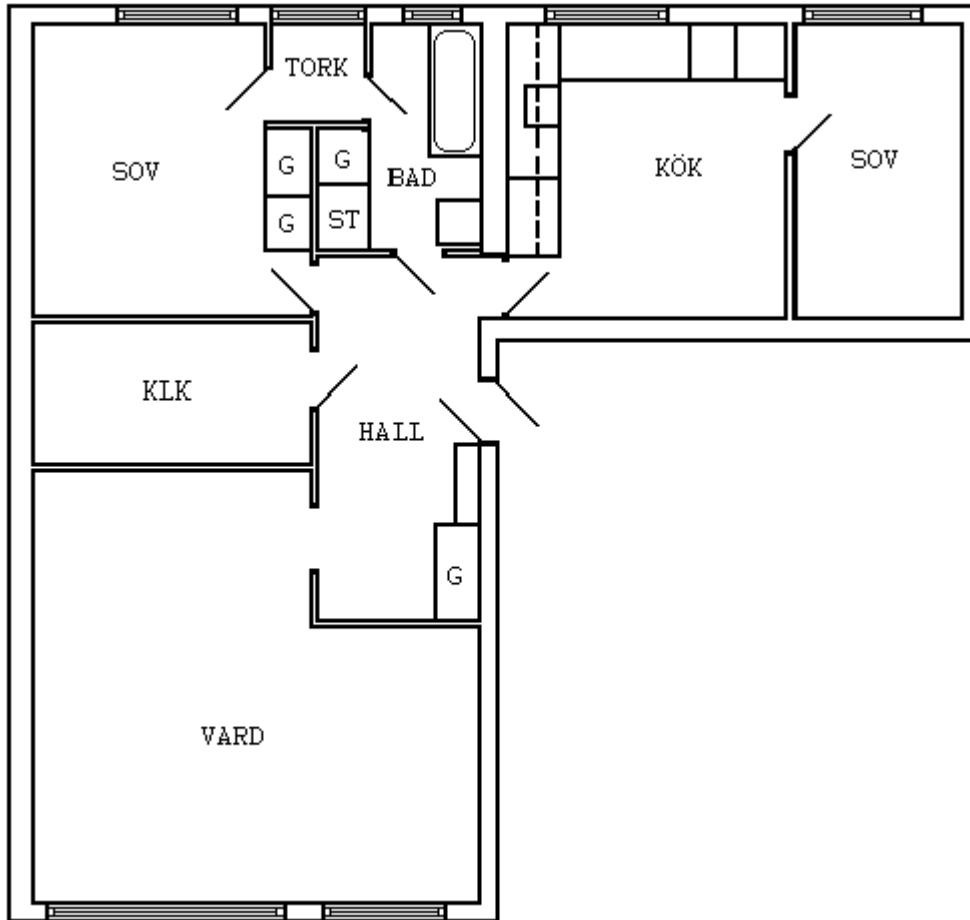

SOMMARVÄDERSGATAN, 3 R.o.K 81 m²

Låghus

1cm=1m