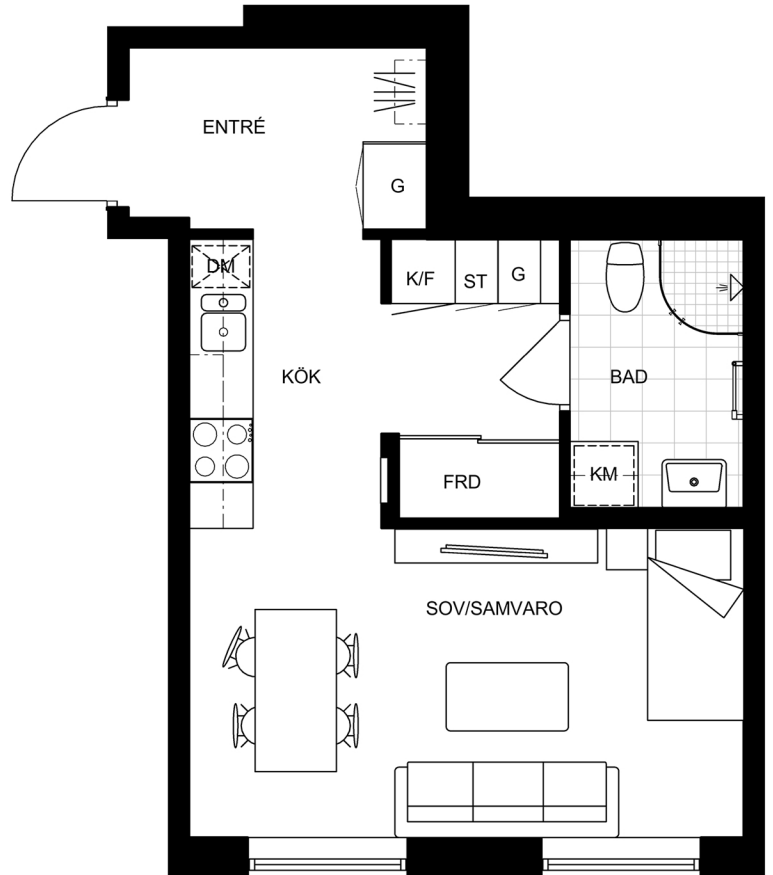

Balder Kryddgården

1 RoK 34 kvm

FÖRLKARINGAR

ST	Städsåp	DM	Diskmaskin
G	Garderob	Hatthylla	Hatthylla
Spis med håll	Spis med håll	Översåp	Översåp
K/F	Kyl/Frys	Handdukstork	Handdukstork
FRD	Förråd	KM	Kombinerad Tvått/Tork

Planlösningen är preliminär och vi förbehåller oss rätten till ändringar.

Omfattning och storlek på schakt kan komma att justeras.

Ytor är ungefärliga

UPPRÄTTAD: 2021-12-07

1101 | 1597-1001

HUS A
Våning 1

ANTAL RUM
1 Rum och kök

BOYTA
34 kvm

SITUATIONSPLAN

PLATS