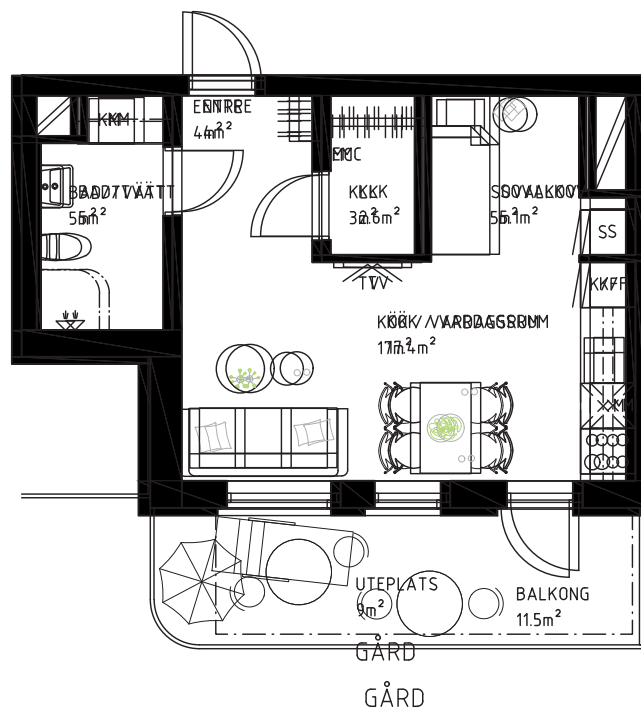

1 ROK
35 KVM

LÄGENHET

4-1002 4-1402 5-1302
5-1002 5-1001 5-1402
4-1202 5-1102
4-1302 5-1202

MATERIALBESKRIVNING

Golv: Ekparkett
Vägg och tak: Vitmålade
Inredning: Samtliga innerdörrar, garderobsfronter och köksluckor, vita och släta, vitt kakel ovan köksbänk. Badrum med vitt kakel på vägg och grått klinker på golv. Arbetsbänk för tvätt i badrum.

1:100

K/F KYL / FRYS	EMC EL / MEdIACENTRAL	S STÄDSKÅP	TM TVÄTTMASKIN
OO SPISHÄLL / UGN	HH HATTHYLLA	TT TORKTUMLARE	
KM KOMBINERAD TVÄTT / TORK	SCH SCHAKT		
MM DISKMASKIN MED MIKROVÅGSUGN I ÖVERSKÅP	ÖV ÖVERSKÅP		