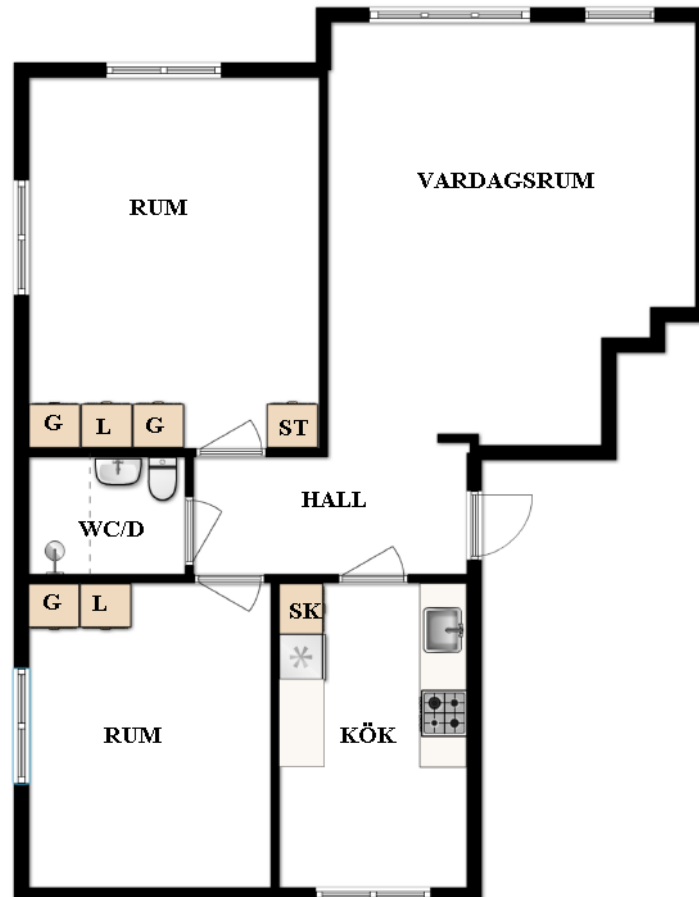

### 3 rum och kök

Västermalmsgatan5A, Västermalm

[Visa fastigheten på karta](#)

75,4 Kvm

Våning 1

Lägenhetsnummer:

9

#### BEGREPP

KLK = klädkammare

FRD = förråd

G = garderob

L = linneskåp

D = dusch

H = högskåp

ST = städsåp