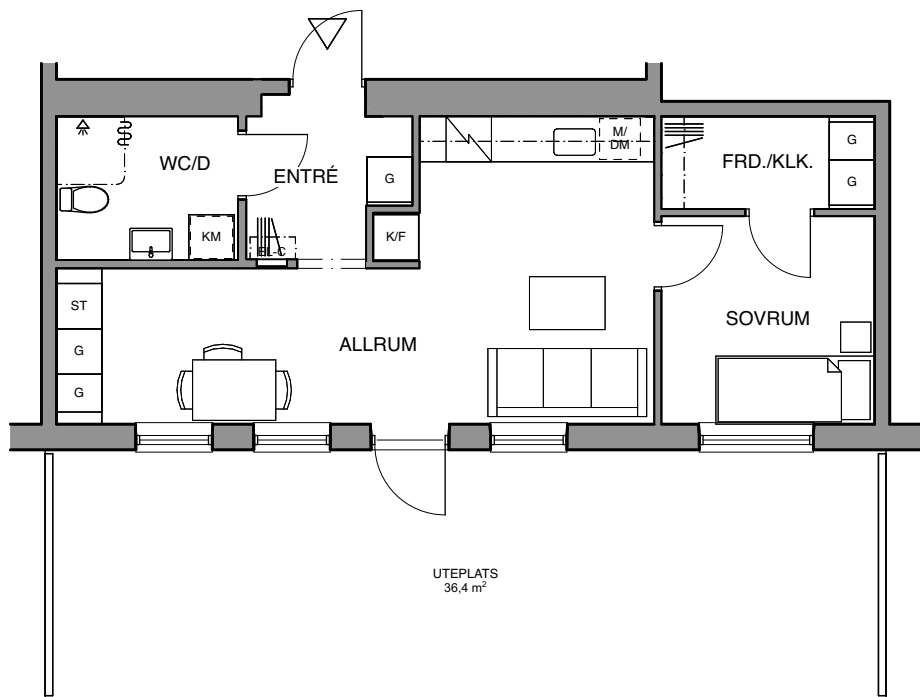

Sandbrogatan 1A, Enköping
2 Rum & Kök • 44,4 m²
Objekt 4140-0109
LGH 1A-1002

FÖRKLARINGAR

	KYL/FRYS		EL-/ MEDIACENTRAL
	INDUKTIONSHÄLL MED UGN		GARDEROB
	STÄDSKÅP		HATTHYLLA
	MICRO I ÖVERSKÅP DISKMASKIN		KOMBIMASKIN TVÄTT/TORK
	ÖVERSKÅP		DUSCHDRAPERISTÅNG
	HYLLA/STÅNG I FRD.		

INFORMATION

Rumshöjd ca 2,5m
Bröstningshöjd 0,6m
Klinker vid entrédörr och i WC/D
Parkettgolv
Förråd finns i lägenheten

PLACERING

Med reservation för ev. avvikelser och ytavvikelser

GENOVA