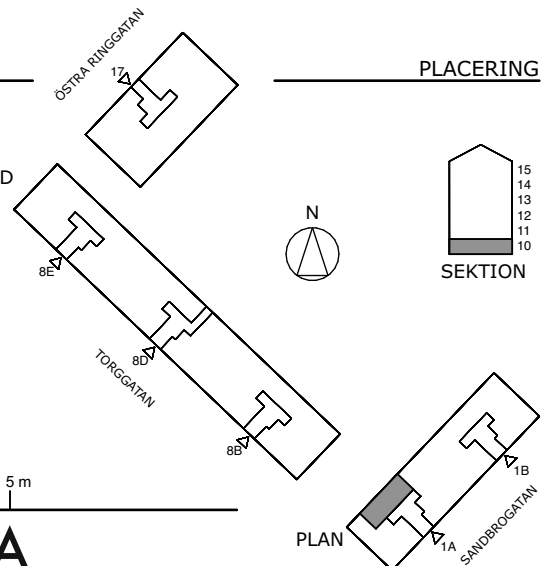

Sandbrogatan 1A, Enköping
2 Rum & Kök • 44,4 m²
Objekt 4140-0109
LGH 1A-1002

FÖRKLARINGAR

	KYL/FRYS		EL-/ MEDIACENTRAL
	INDUKTIONSHÄLL MED UGN		GARDEROB
	STÄDSKÅP		HATTHYLLA
	MICRO I ÖVERSKÅP DISKMASKIN		KOMBIMASKIN TVÄTT/TORK
	ÖVERSKÅP		DUSCHDRAPERISTÅNG
	HYLLA/STÅNG I FRD.		

INFORMATION

Rumshöjd ca 2,5m
Bröstningshöjd 0,6m
Klinker vid entrédörr och i WC/D
Parkettgolv
Förråd finns i lägenheten

PLACERING

Med reservation för ev. avvikelser och ytavvikelser

GENOVA