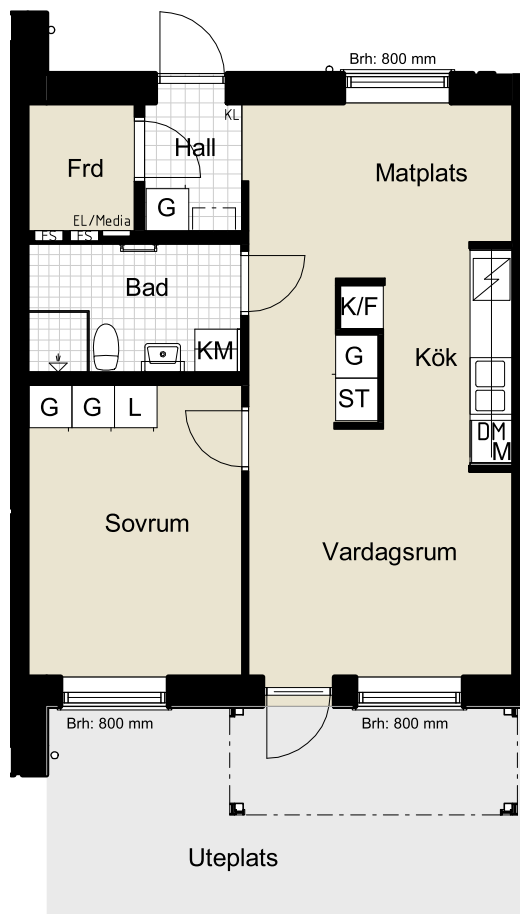

LINGHEM BOSTAD AB

Manstorps Ängar
Linghem

LGH B112

Antal rum 2

Storlek 55 kvm

Våning 1

| | |
|---|-------------------------|
|  | Kombinerad kyl och frys |
|  | Diskmaskin |
|  | Städskåp |
|  | Garderob |
|  | Linneskåp |
|  | Högsåp |
|  | Kombimaskin |
| brh | Bröstningshöjd |
|  | EL / Mediacentral |
|  | Fördelarskåp |
| M | Plats för Mikrovågsugn |
| KL | Klinkergräns |

SKALA 1:100

Tillval kan förekomma på lägenhetsritning

Med reservation för ändringar och
eventuella tryckfel