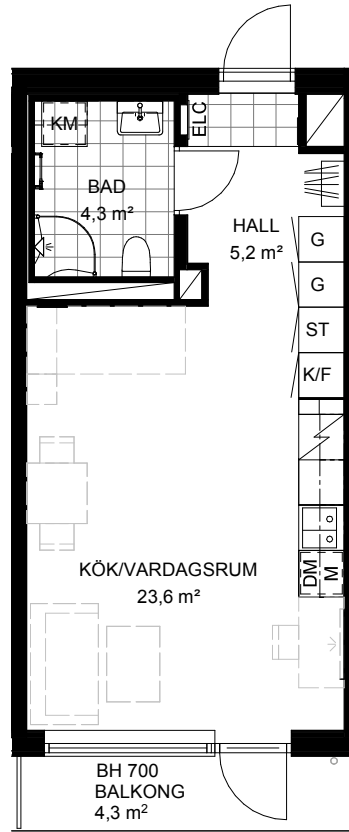

# BOFAKTABLAD

KV. TULLHOLMSVIKEN, LAGERCENTRALEN 2  
KARLSTAD

Lägenhetsnummer: 4-1405

1 Rok, ca 33,5 kvm

0m 1m 2m 3m 4m 5m

SKALA 1:100 i A4

Rumshöjd är ca 2,5 m (ej i bad).  
BH Bröstningshöjd på fönster anges på planer.  
I badrummen finns handdukstork.

G	Garderob	TM	Tvättmaskin		Spishäll med ugn
L	Linneskåp	TT	Torktumlare	K	Kylskåp
ST	Städskåp	KM	Kombimaskin	F	Frysskåp
H	Högsåp		Överskåp	K/F	Kyl/ Frysskåp
	Kapphylla i hall	M	Mikro	DM	Diskmaskin
	Schakt				