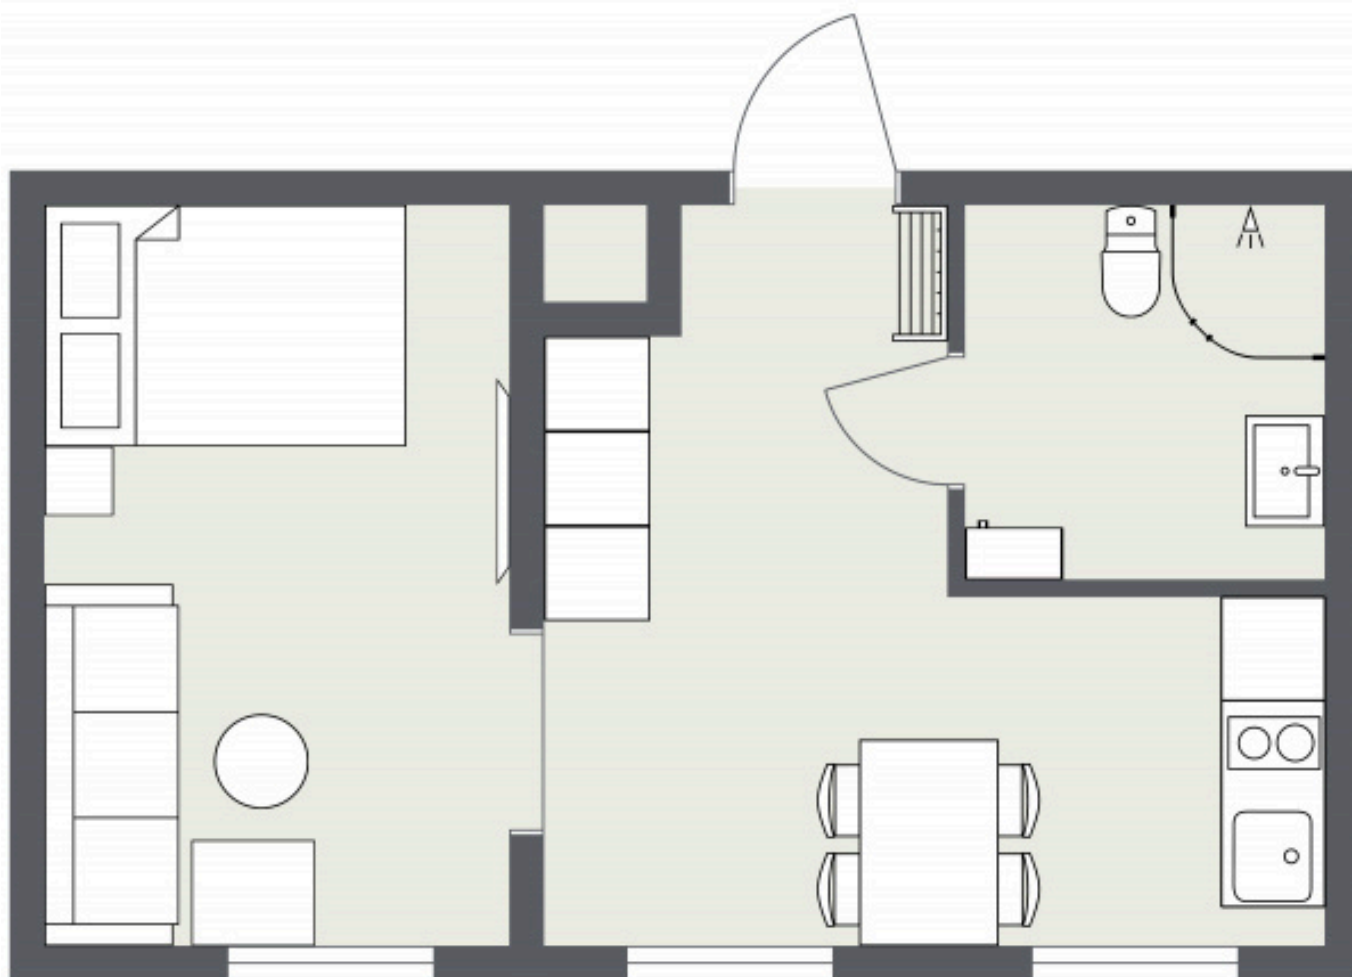

VASAPARKEN

Adress: Barnhemsgatan 4

Storlek: 1 RoK - 38 kvm

Lgh: 1208

Ritningen är ej skalenlig. Med reservation för ändringar och avvikelser.