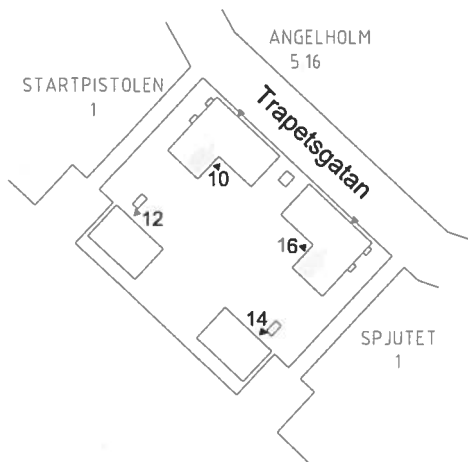

Kv. Handbollen 1

Lägenhet 3 RoK - 78,1 m²

Lägenhetstyp avser:
1004 Trapetsgatan 10

Spegelvända lägenheter:
1004 Trapetsgatan 16

Hus 10/16

Hus 12/14

Skala 1:100

DM	Diskmaskin	MU	Microugn
KF	Kyl/Frys	HS	Högsåp
K	Kyl	G	Garderob
F	Frys	L	Linnessåp
TM	Tvättmaskin	ST	Städsåp
TT	Torktumlare	ELC	Elcentral
KM	Kombimaskin	---	Klädstång
	Spishäll / inbyggnadsugn	KPH	Kapphylla
		HT	Handdukstork
			Takinkläddnad

BH=X Bröstningshöjd i meter
Med reservation för ändringar och eventuella tryckfel.