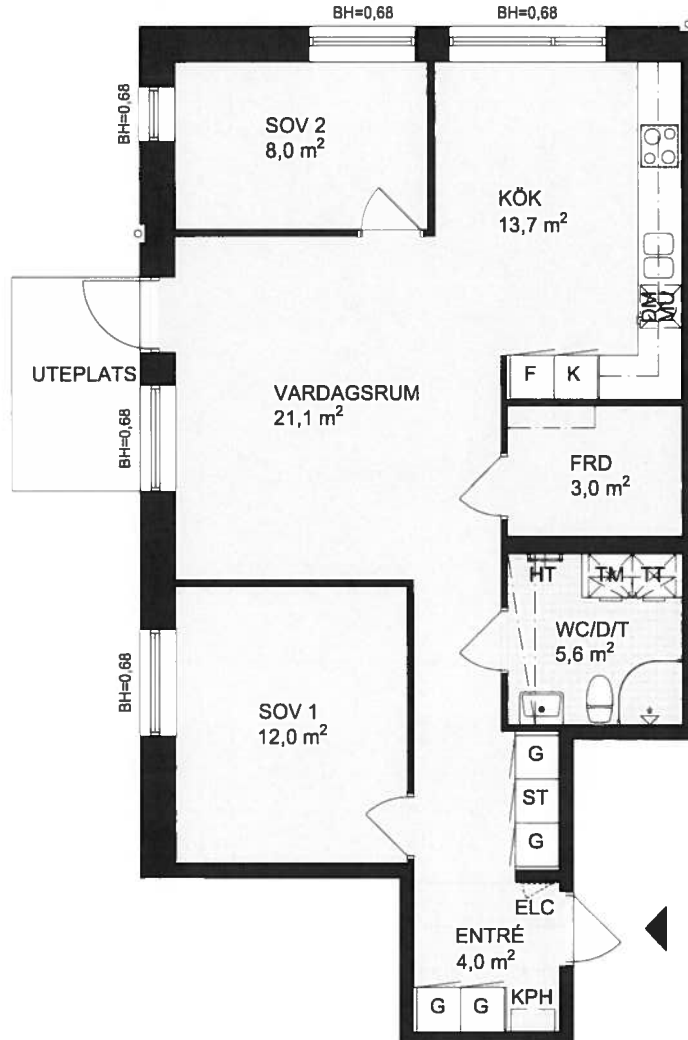

Kv. Handbollen 1

Lägenhet 3 RoK - 78,1 m²

Lägenhetstyp avser:
1004 Trapetsgatan 10

Spegelvända lägenheter:
1004 Trapetsgatan 16

Hus 10/16

Hus 12/14

Skala 1:100

DM	Diskmaskin	MU	Microugn
KF	Kyl/Frys	HS	Högsåp
K	Kyl	G	Garderob
F	Frys	L	Linnessåp
TM	Tvättmaskin	ST	Städsåp
TT	Torktumlare	ELC	Elcentral
KM	Kombimaskin	---	Klädstång
	Spishäll / inbyggnadsugn	KPH	Kapphylla
		HT	Handdukstork
			Takinkläddnad

BH=X Bröstningshöjd i meter
Med reservation för ändringar och eventuella tryckfel.