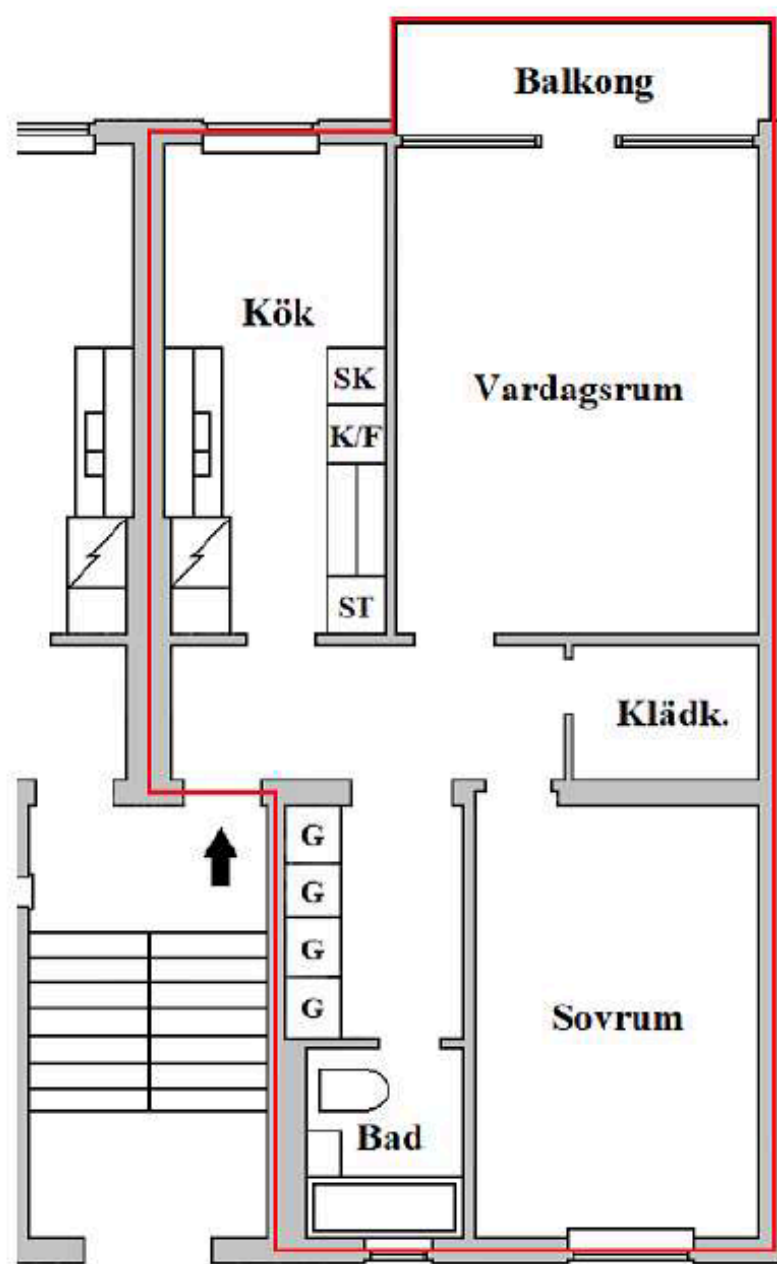

VASAPARKEN

Adress: Tegelbruksgatan 10A

Storlek: 2 RoK - 64 kvm

Lgh: 1102

Ritningen är ej skalenlig. Med reservation för ändringar och avvikelser.