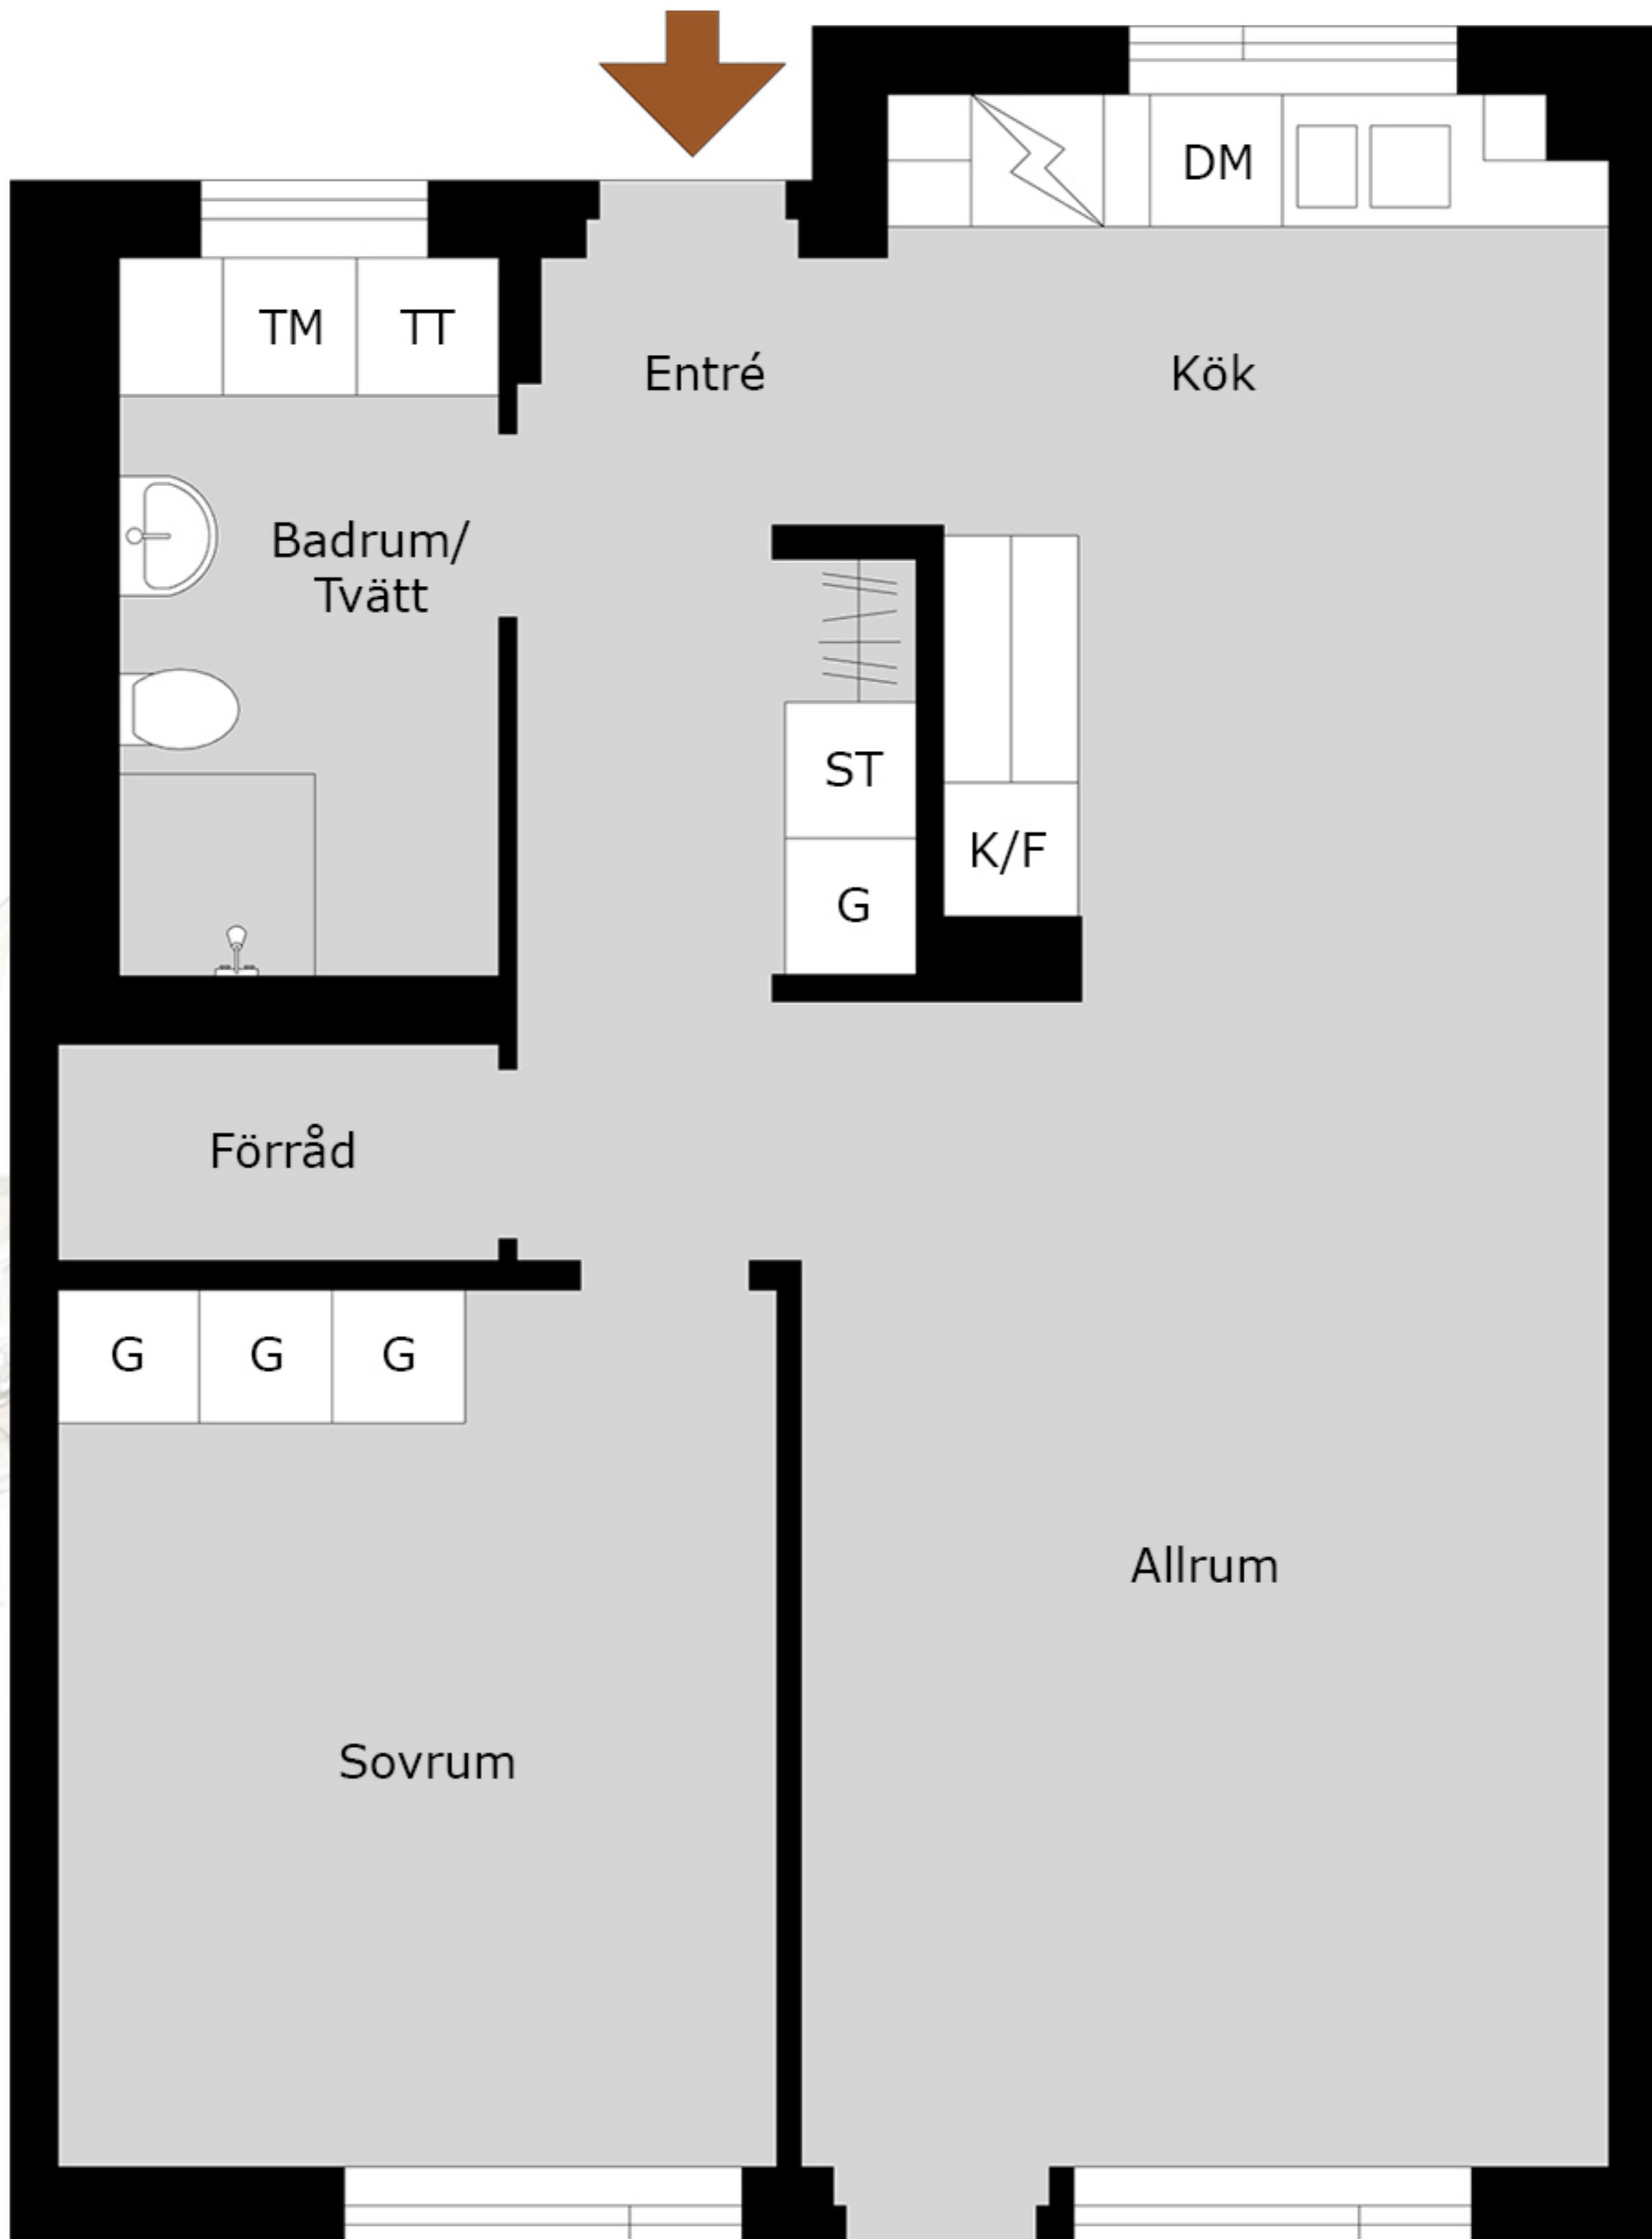

O BAL DER

Stralsundsvägen 35
61m²
70062-2307

Med reservation för avvikelser. Planskissen är ej skalenlig