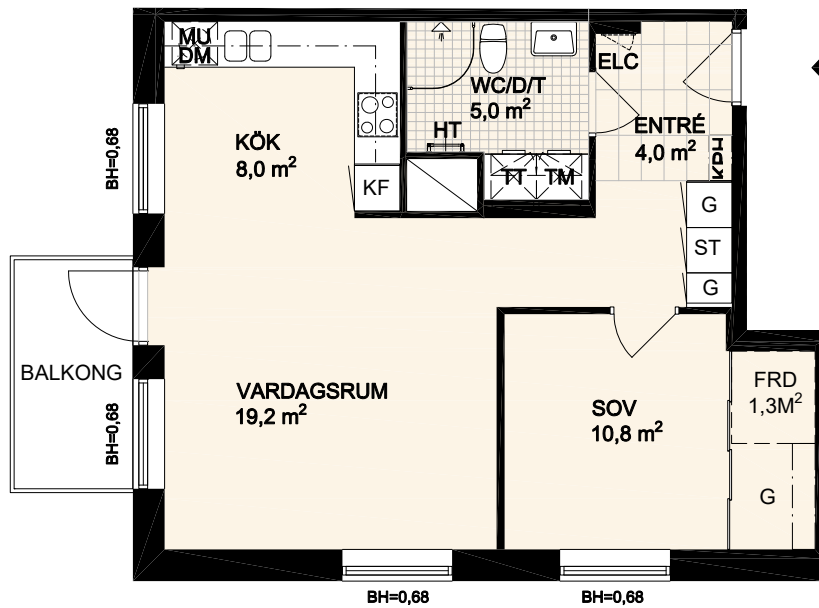

Kv. Handbollen 1

Lägenhet 2 RoK - 54,2 m²

Lägenhetstyp avser:

1103 Trapetsgatan 14
1203 Trapetsgatan 14
1303 Trapetsgatan 14

Spiegelvända lägenheter:

1102 Trapetsgatan 12
1202 Trapetsgatan 12
1302 Trapetsgatan 12

BH=X Bröstningshöjd i meter
Med reservation för ändringar och eventuella tryckfel.

Hus 10/16

Plan 5
Plan 4
Plan 3
Plan 2
Entréplan

Hus 12/14