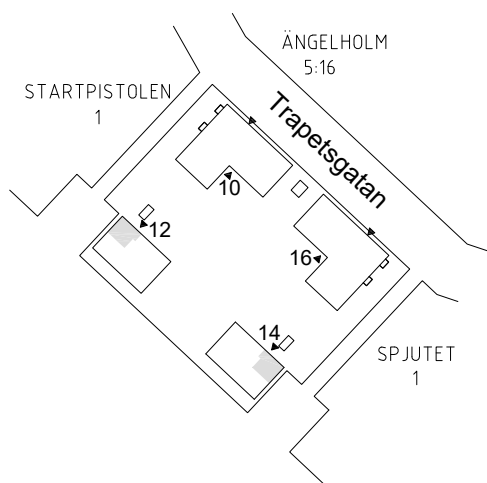

Kv. Handbollen 1

Lägenhet 2 RoK - 54,2 m²

Lägenhetstyp avser:

1103 Trapetsgatan 14
1203 Trapetsgatan 14
1303 Trapetsgatan 14

Spiegelvända lägenheter:

1102 Trapetsgatan 12
1202 Trapetsgatan 12
1302 Trapetsgatan 12

BH=X Bröstningshöjd i meter
Med reservation för ändringar och eventuella tryckfel.

Hus 10/16

Plan 5
Plan 4
Plan 3
Plan 2
Entréplan

Hus 12/14