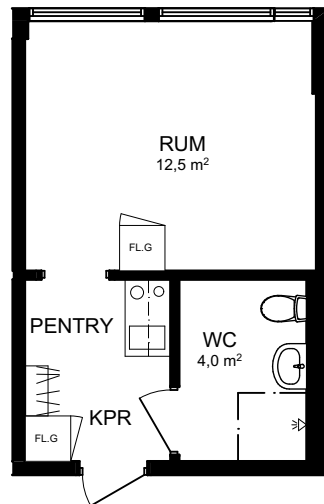

Västerås, Kv Skalden 9  
Nygårdsgatan 10  
1 Ro.kv  
Ca 22m<sup>2</sup>

**IKANO**  
Bostad

SKALA 1:100

**OBS! Vi reserverar oss för eventuella ytavvikelser**