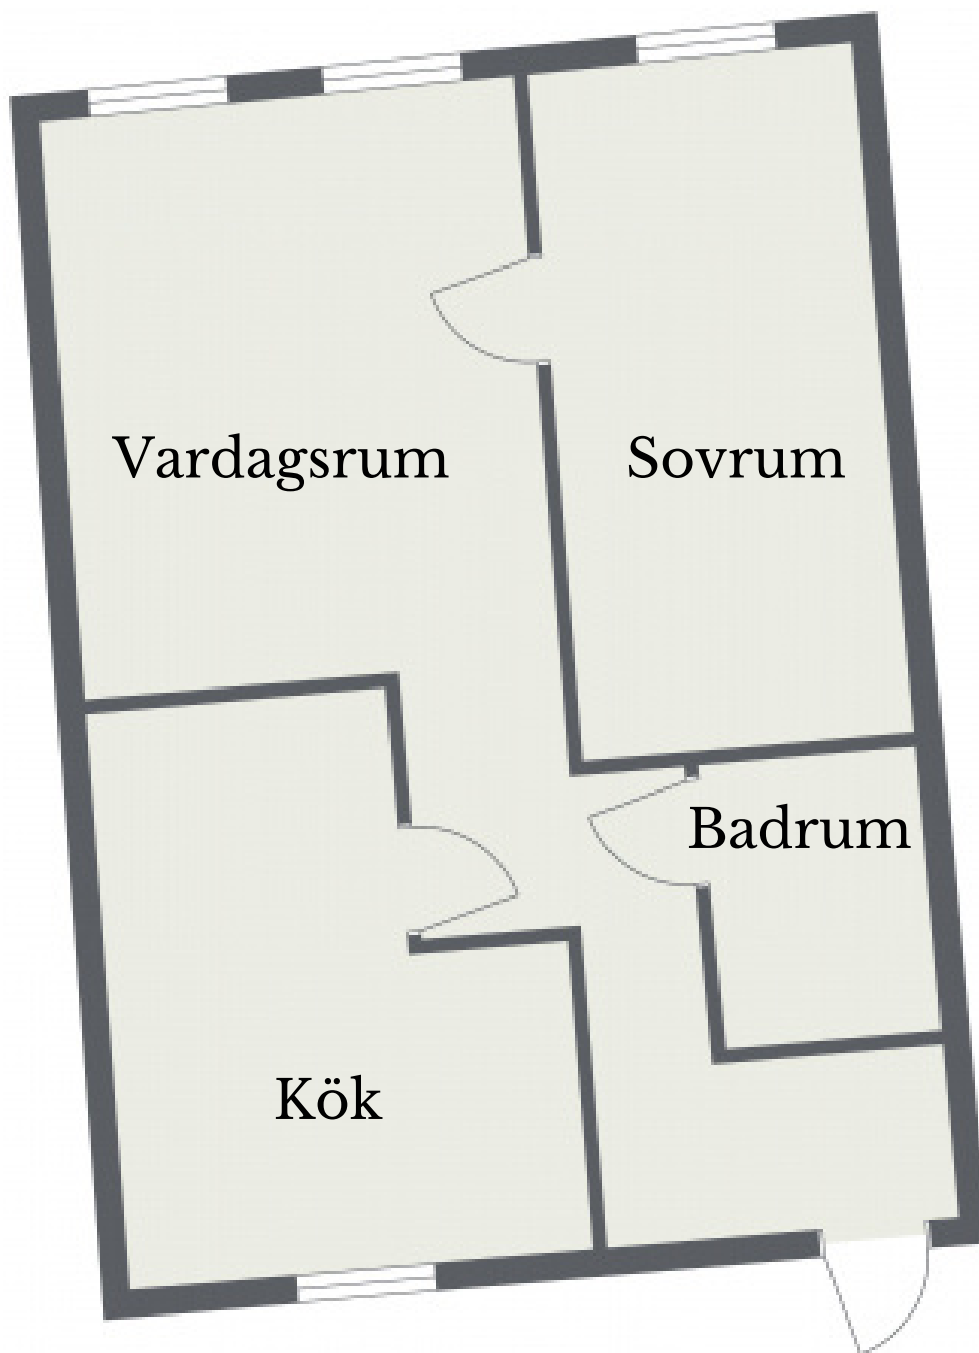

VASAPARKEN

Adress: Klostergatan 27B

Storlek: 2 RoK - 60 kvm

Lgh: 1001

Ritningen är ej skalenlig. Med reservation för ändringar och avvikelser.