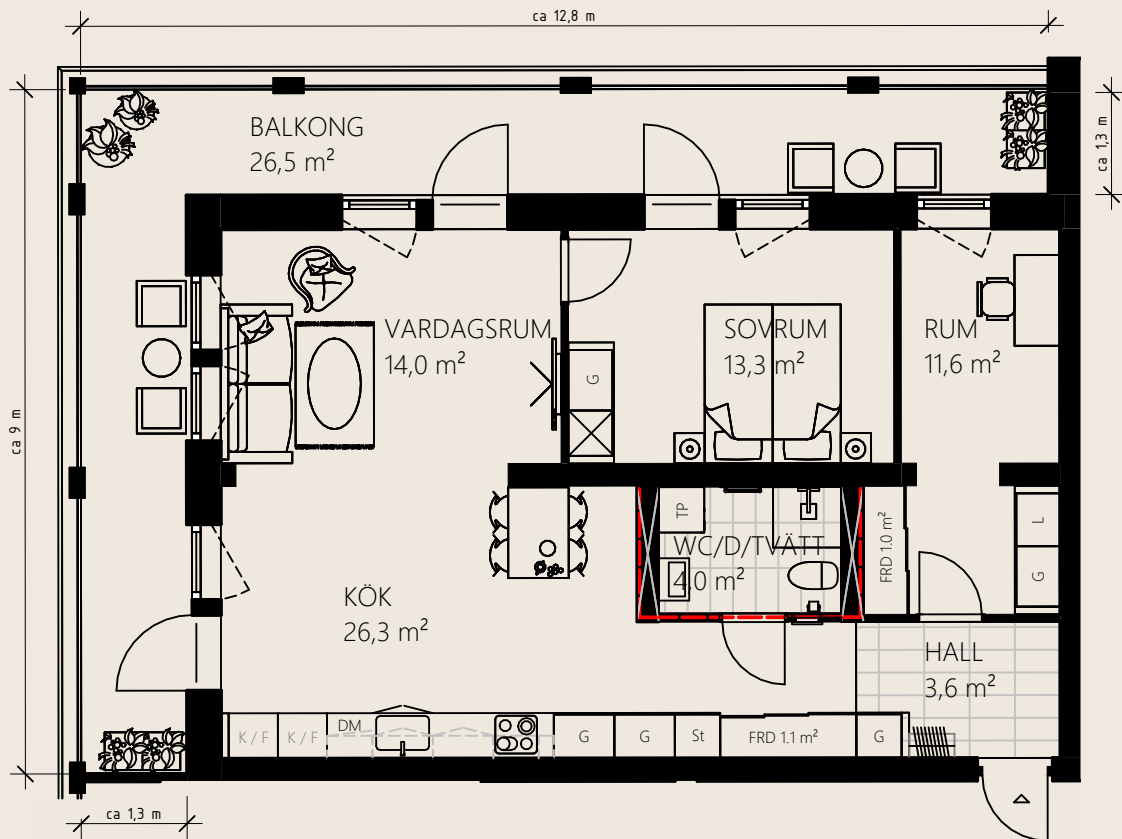

MARIELUNDSHÖJDEN

Lägenhetsnr: SV2A-1106
3 ROK - 79,0 m²

---Ej lämplig vägg att borra i på grund av installationer i väggen

Orienteringsbild

SIGNALVÄGEN

14	
13	
12	
11	
10	

Skala 1:100

Enligt svensk standard ska boarea inkludera allt innanför yttreväggar inklusive innerväggar. Rumsarea inkluderar inredning dock inte innerväggar. Därför kan det skilja något på den totala rumsarean och boarean.

Rumsbeskrivning

GENERELLT

Lägenhetsdörr	Klass 3
Innerdörrar	Vita släta, rostfria beslag
Fönsterbänkar	Kvartskomposit
Rumshöjd	Generellt 2,5 m om inget annat anges
Fönster	Upp till 60 cm är ej öppningsbara pga brandregler