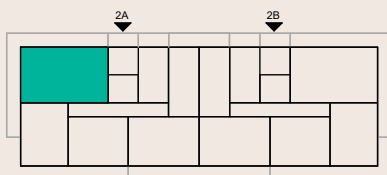

MARIELUNDSHÖJDEN

Lägenhetsnr: SV2A-1106
3 ROK - 79,0 m²

---Ej lämplig vägg att borra i på grund av installationer i väggen

Orienteringsbild

SIGNALVÄGEN

14	
13	
12	
11	
10	

Skala 1:100

Enligt svensk standard ska boarea inkludera allt innanför yttreväggar inklusive innerväggar. Rumsarea inkluderar inredning dock inte innerväggar. Därför kan det skilja något på den totala rumsarean och boarean.