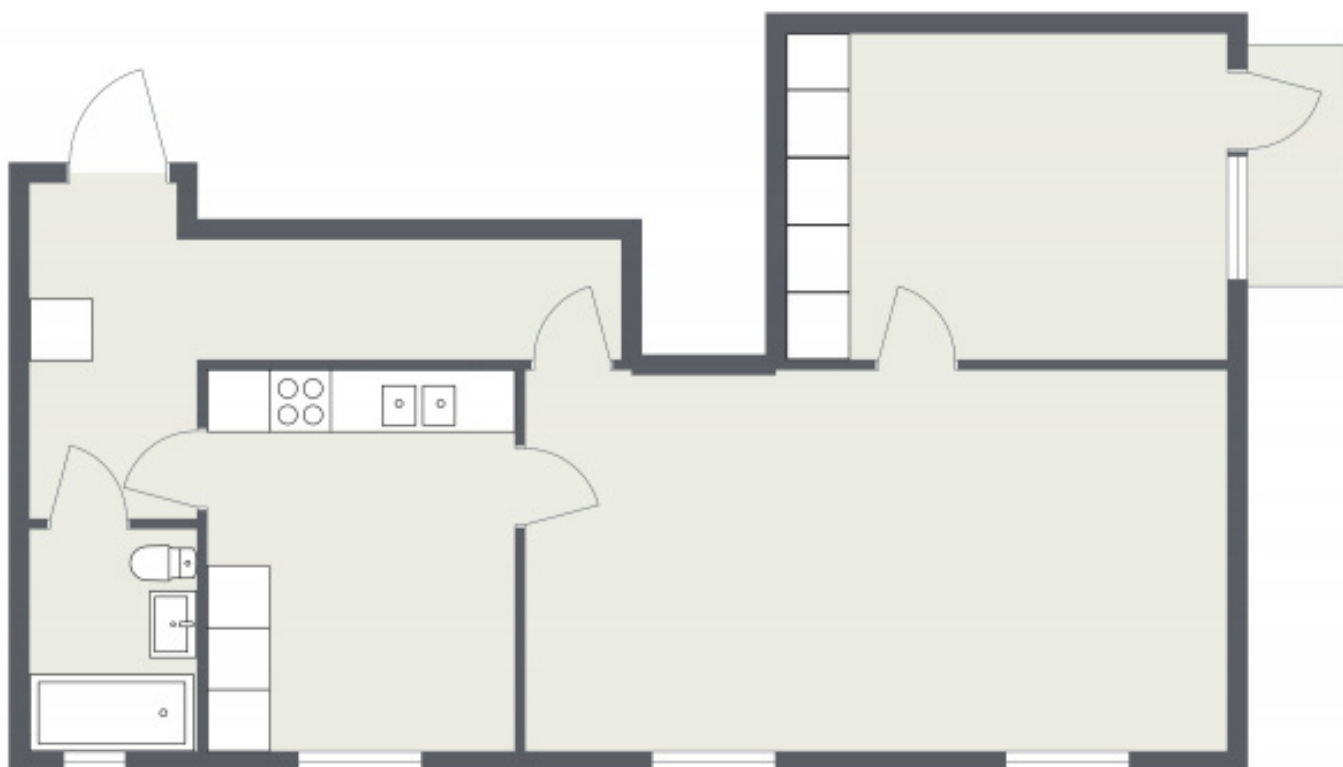

VASAPARKEN

Adress: Nya Tanneforsvägen 62

Storlek: 2 RoK - 68 kvm

Lgh: 1103

Ritningen är ej skalenlig. Med reservation för ändringar och avvikelser.