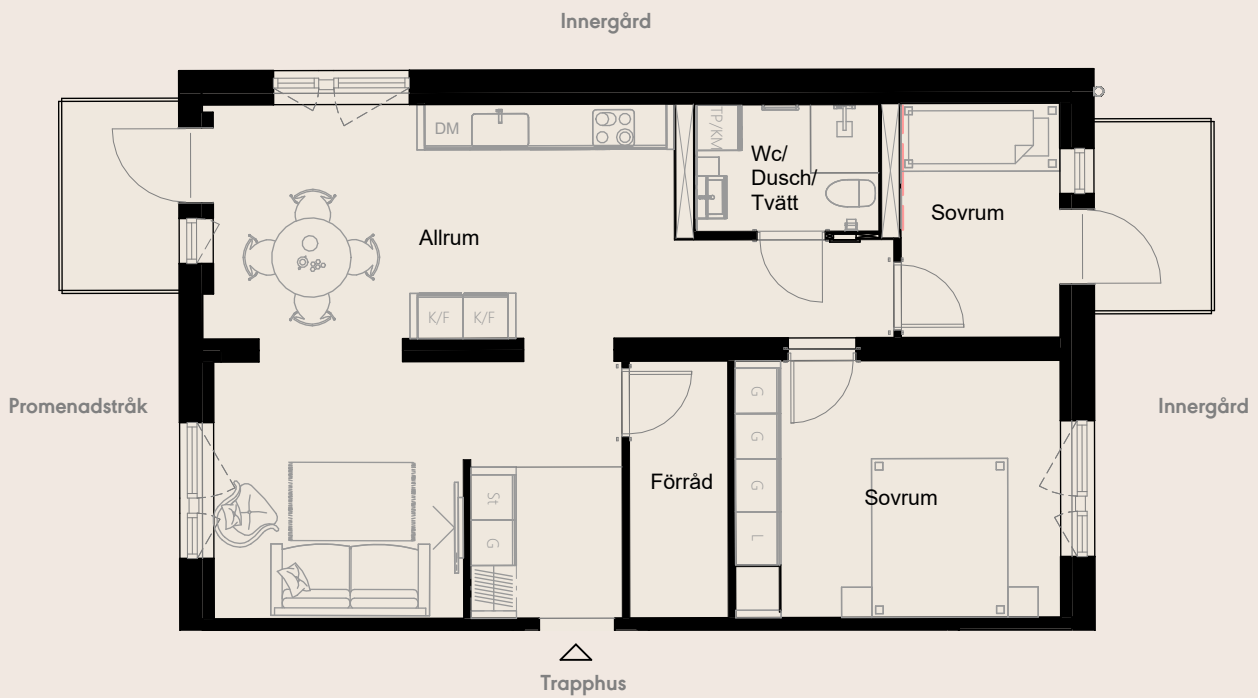

Autogyron 4,5 Örebro

Lägenhetsnr: KA:14B-1102

3ROK 76,3 m²

---Ej lämplig vägg att borra i på grund av installationer i väggen

Orienteringsbild

SKALA 1:100

METER

Med reservation för eventuella ändringar och tryckfel

Rumsbeskrivning

GENERELLT

Innerdörrar	Vita släta, rostfria beslag
Fönsterbänkar	Kalksten
Rumshöjd	Generellt 2,5 m. Nedsänkt undertak i hall och våtrum enligt ritning.
Lägenhetsdörr	Klass 3
Fönster	Upp till 60 cm är ej öppningsbara pga brandregler