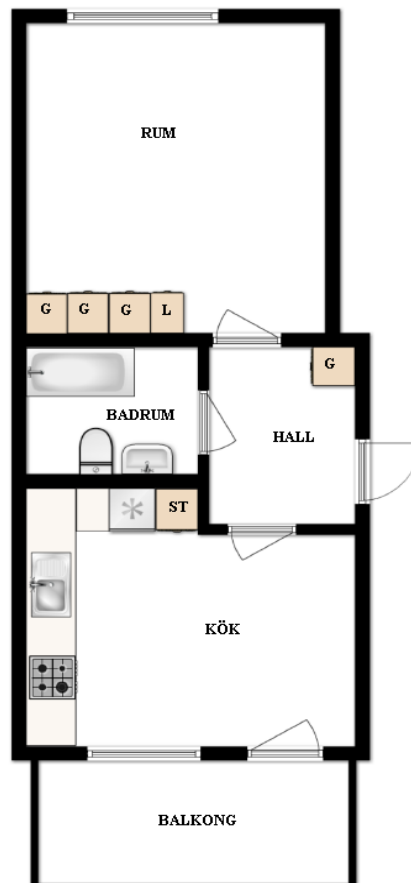

HSB – där möjligheterna bor

HSB Sörmlandsbostäder AB

1 rum och kök

Kungsvägen 20A, Lasarettområdet

[Visa fastigheten på karta](#)

46,5 Kvm

Våning 2

Lägenhetsnummer:

5

BEGREPP

KLK = klädkammare

FRD = förråd

G = garderob

L = linneskåp

D = dusch

H = högskåp

ST = städsåp

K, KS = kyl

F = frys

SK = skafferi

S = souterrängplan

M = markplan

Bv = bottenvåning

E = Entréplan

1-9 = Våningsplan

Notera att badkar/dusch kan avvika från lägenhets faktiska utrustning. Även andra tryckfel och avvikelser kan förekomma.