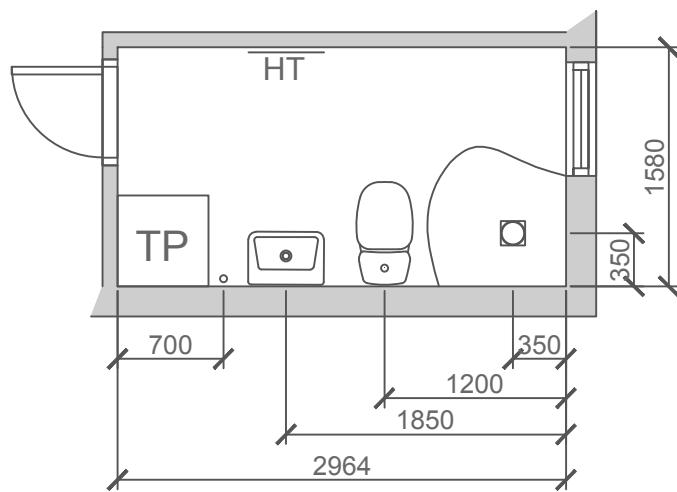

Datum:

Signatur:

Arrow Free

Skala 1:50 (A4)

PLANRITNING
3 rok 102 kvm
Bruksgatan 4C, lgh 1003
Kopparstaden Korsnäs Hosjö AB
20008
8850503-4C-1003
Korsnäs 2:13
Falun

Ritad av: Initium, JC

2022-03-24

Avvikelser kan förekomma.

Duschdrapperi Vinkelstång

Imber 800*800 (Svängbara dörr) Säljs i par

Imber 900*900(Svängbara dörr) Säljs i par

Arrow Free 95*95(Svängbara dörr) säljs styckvis, för hörn och vägg 2st

Arrow Twice (vikbar höger o vänster)säljs styckvis