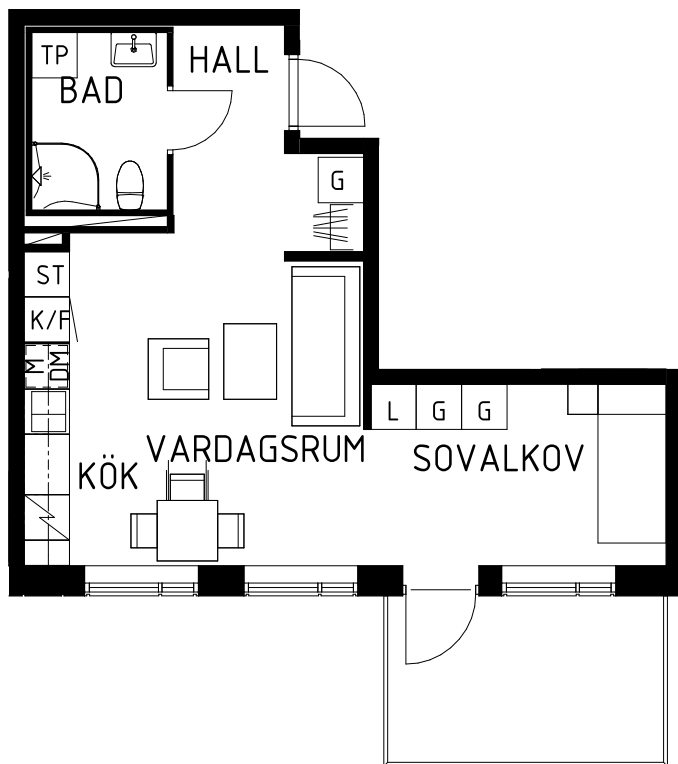

NORRBODA

KUNGSÄNGEN, UPPLANDS-BRO

1 RUM & KÖK 39.8 m²

LÄGENHET 10-1301

VÅNINGSPÅN 4

N

SEKTION

FÖRKLARINGAR

TM	TVÄTTMASKIN	TT	TORKTUMLARE
G	GARDEROB	DM	DISKMASKIN
ST	STÄDSKÅP	M	MIKRO
K	KYL	TP	TVÄTTPELARE
F	FRYS	SPIS/UGN	

SKALA A4 - 1 : 100

SLÄTTÖ