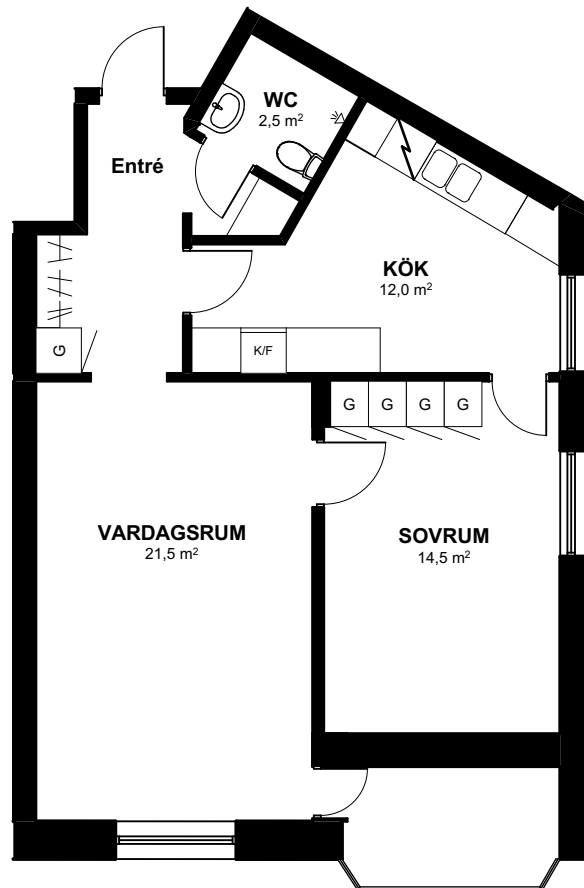

Västerås, Kv Jordrevan 5  
Vitmåragatan 4  
2 Ro.k  
Ca 57m<sup>2</sup>

**IKANO**  
Bostad

SKALA 1:100

**OBS! Vi reserverar oss för eventuella ytavvikelser**