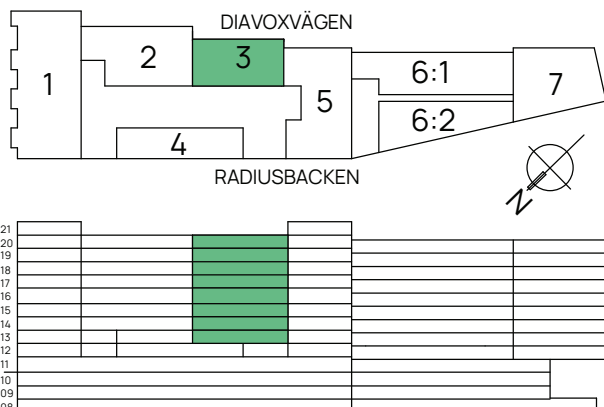

Stadsnära Bostäder

1 RoK 30 m²

Typ 26

Diavoxvägen 18A
Lägenhetsnummer:
1309, 1311, 1409, 1411,
1505, 1507, 1605, 1607,
1705, 1707, 1805, 1807,
1905, 1907, 2005, 2007

Typ 26 spegelvänd

Diavoxvägen 18A
Lägenhetsnummer:
1310, 1312, 1410, 1412,
1506, 1508, 1606, 1608,
1706, 1708, 1806, 1808,
1906, 1908, 2006, 2008

Skala: 1:100

Med reservation för eventuella ändringar.

TECKENFÖRKLARING

KLÄDHÄNGARE	ÖVERSKÅP
GARDEROB	FÖRBERETT FÖR DISKMASKIN
SPIS	INSTALLATIONSSCHAKT
KOMBIMASKIN	SPISFLÄKT
KOMBINERAD KYL/FRYS	FÖRBERETT MED ELUTTAG FÖR MIKRO
INSPEKTIONSLUCKA	RADIATOR