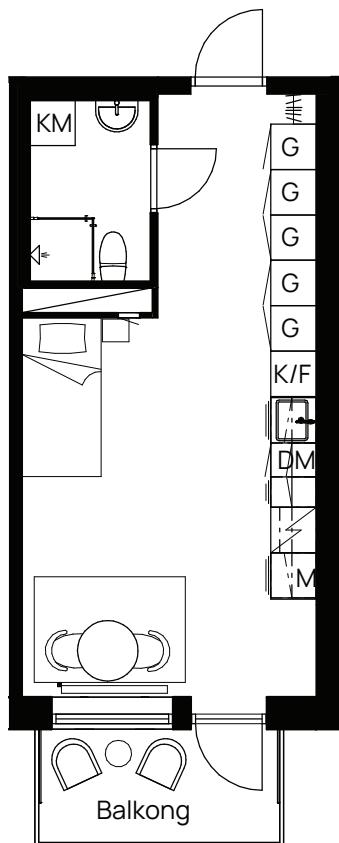

Stadsnära Bostäder

1 RoK 30 m²

Typ 26

Diavoxvägen 18A
Lägenhetsnummer:
1309, 1311, 1409, 1411,
1505, 1507, 1605, 1607,
1705, 1707, 1805, 1807,
1905, 1907, 2005, 2007

Typ 26 spegelvänd

Diavoxvägen 18A
Lägenhetsnummer:
1310, 1312, 1410, 1412,
1506, 1508, 1606, 1608,
1706, 1708, 1806, 1808,
1906, 1908, 2006, 2008

Skala: 1:100

Med reservation för eventuella ändringar.

TECKENFÖRKLARING

KLÄDHÄNGARE	ÖVERSKÅP
GARDEROB	FÖRBERETT FÖR DISKMASKIN
SPIS	INSTALLATIONSSCHAKT
KOMBIMASKIN	SPISFLÄKT
KOMBINERAD KYL/FRYS	FÖRBERETT MED ELUTTAG FÖR MIKRO
INSPEKTIONSLUCKA	RADIATOR