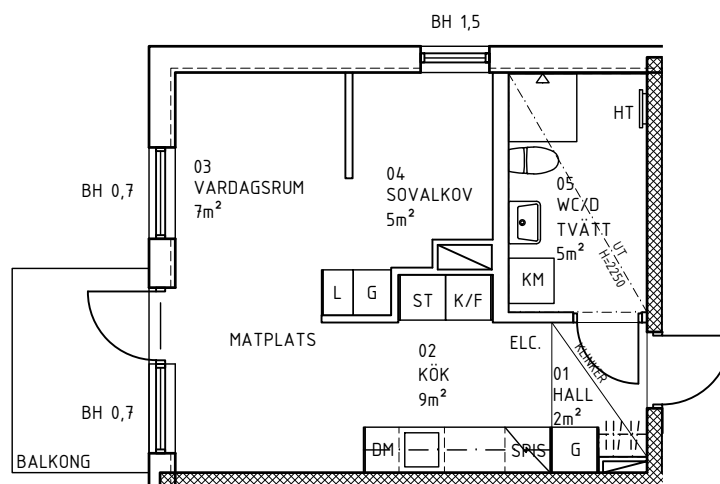

## LÄGENHETSRTNING HUS 3, TORNLYCKAN HÖGANÄS

PLAN

P2-P4

STORLEK

1rok 33m<sup>2</sup>

LÄGENHET

3-1104, 3-1204, 3-1304

RUMSHÖJD 2,5M OM EJ ANNAT ANGES

K	KYL	TM	TVÄTTMASKIN	DM	DISKMASKIN	SPIS	SPIS	HT	HANDDUKSTORK
F	FRYS	TT	TORKTUMLARE	G	GARDEROB	L	LINNESKÅP	ELC.	ELCENTRAL
K/F	KYL/FRYS	KM	KOMBIMASKIN	HALL	HÄLL	SCHAKT	SCHAKT	VENT	VENTILATION
ST	STÄDSKÅP	U/MI	UGN/MICRO	HÄLL OCH INBYGGNADUGN	HÄLL OCH INBYGGNADUGN	TAKINKLÄDNAD	TAKINKLÄDNAD	BH	BRÖSTNINGSHÖJD
						BH	BRÖSTNINGSHÖJD	MI	MICRO