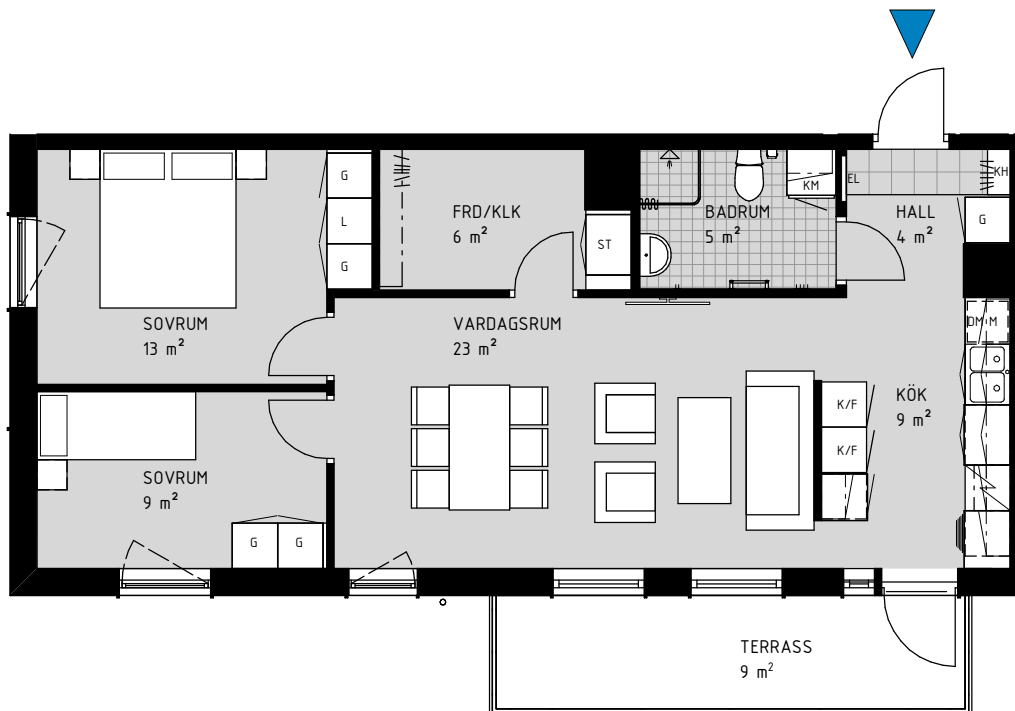

KV. CITRONGRÄSET 1

SÖRBYÄNGSVÄGEN 33A, ÖREBRO

3 RUM & KÖK 70 m²

LGH NR: 1-3-1103

Skala 1:100

FÖRKLARINGAR

G	GARDEROB	K/F	KYLSKÅP / FRYS
L	LINNESKÅP		SPIS / UGN
TM	TVÄTTMASKIN	DM	DISKMASKIN
TT	TORKTUMLARE	M	MICRO
KM	KOMB. TM / TT	EL	ELCENTRAL
ST	STÄDSKÅP	KH	KAPPHYLLA