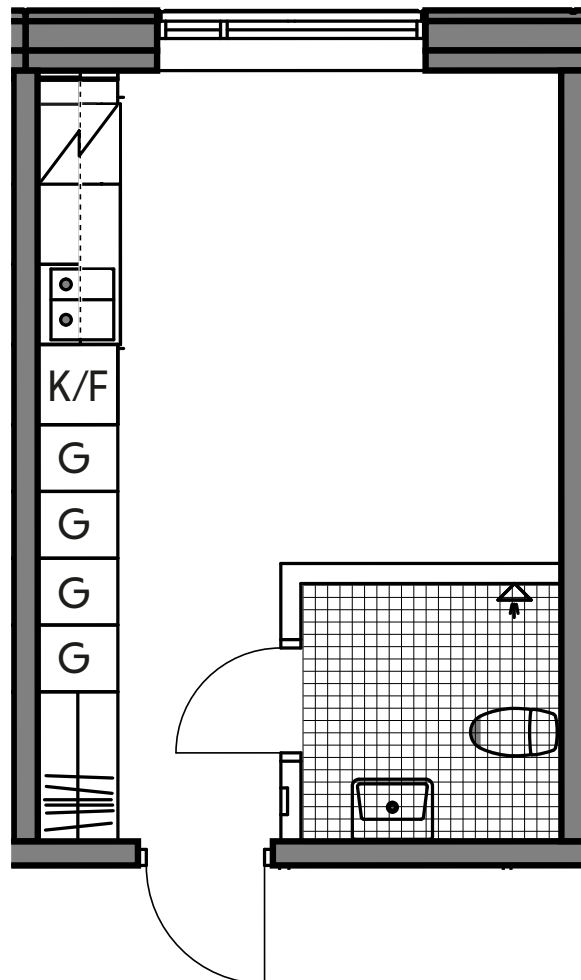

TENSTA TORN

TENSTAGÅNGEN 55

FÖRKLARINGAR

- G GARDEROB
- K/F KYL/FRYS
- SPIS
- KAPPHYLLA
- SCHAKT