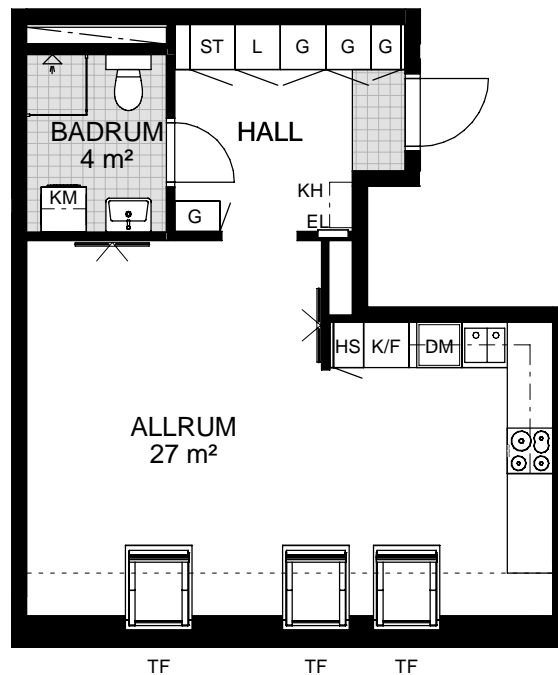

Kv. Ciderhusen

Steninge, Sigtuna

Mejeriets väg 7

1 RoK ca 40 m²

Lägenhetsnummer:

5-1304

Lägenhetsförråd enl. separat förrådslayout.

FÖRKLARINGAR

G GARDEROB
L LINNESKÅP
ST STÅDSKÅP
FRD FÖRRÅD
KLG KLÄDKAMMARE

K KYL
F FRYSS
K/F KYL/FRYS
HS HÖGSKÅP
KM KOMBINERAD TVÄTT-
OCH TORKMASKIN

TF TAKFÖNSTER
DM DISKMASKIN
KH KAPPHYLLA
EL ELCENTRAL/IT
BH BRÖSTNINGSHÖJD
(UNDERKANT FÖNSTER)

--- TAKHÖJD UNDER 1900 MM
SKJUTDÖRR
TV-UTTAG VID GOLV
KLINKERGOLV
SPIS OCH UGN

PLAN 14
PLAN 13
PLAN 12
PLAN 11
PLAN 10

0 1 2 3 4 5

SKALA 1:100

NREP