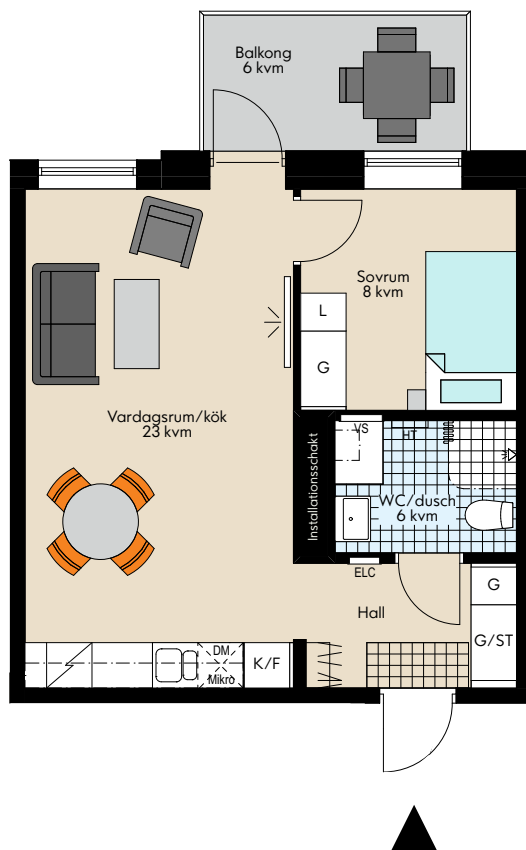

2 rok ca 42 kvm

Lgh 838-1122, 838-1132, 838-1142

G Garderob	K/F Kyl/Frys
SG Skjuddörrs-garderob	 Induktionshäll med inbyggnadsugn
L Lanneskåp	 Klädavyhängning
ST Städsåkåp	VS Skåp för rörkopplingar
DM Diskmaskin	HT Handduktork
Mikro Förberett för mikrovågsugn	 Lägenhetens placering
ELC Elcentral	

FASAD MOT NORR

FASAD MOT ÖST

FASAD MOT SYD

FASAD MOT VÄST

Rumshöjd 2,5 m där ej annat anges. Bröstningshöjd fönster 0,7 m där ej annat anges.

Vägg vid TV-symbol är förstärkt, bredd ca 1,2 m.

Vid VS, ELC samt installationsschakt finns vattenrör och elledning. Borra ej, risk för läckage eller elfel.