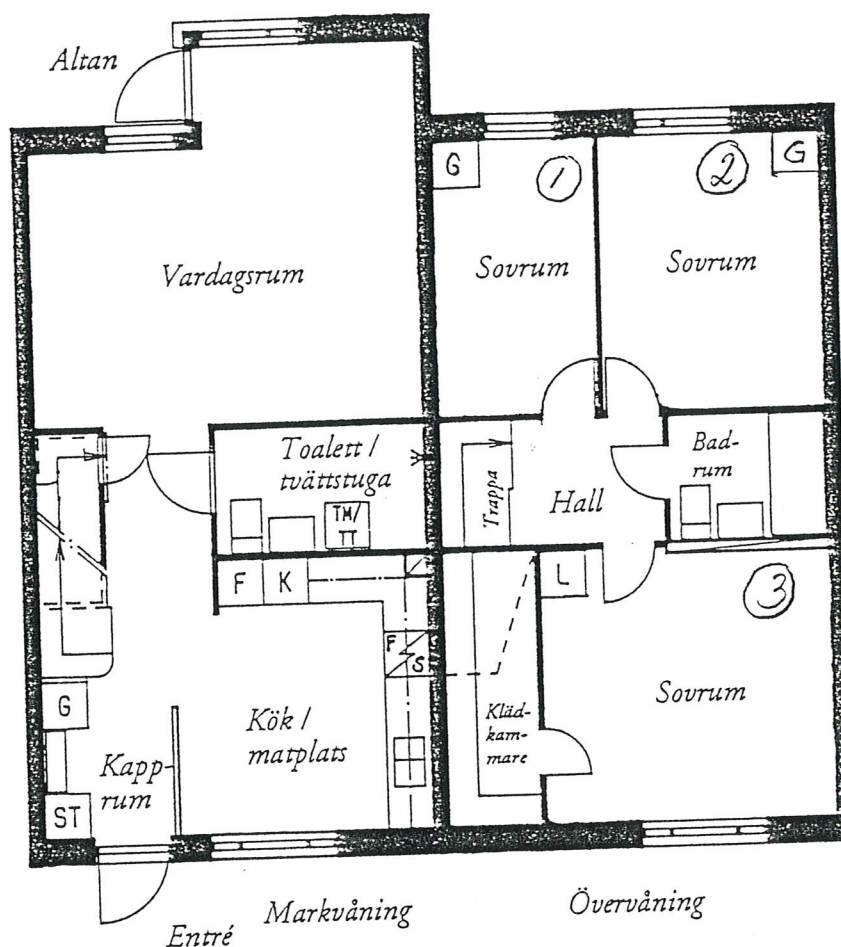

Arnö Centrum

Skolörtsgången, 11
4 rum och kök; 96,5 m²

Skala 1:100

Lägenhetsnummer: 2511.1015

Förklaringar:

- ² Altan
- K Kylskåp
- F Frysskåp
- ST Städskåp
- SF Spis och fläkt
- G Garderob
- L Linnebackskåp
- TM Tvättmaskin
- TT Torktumlare