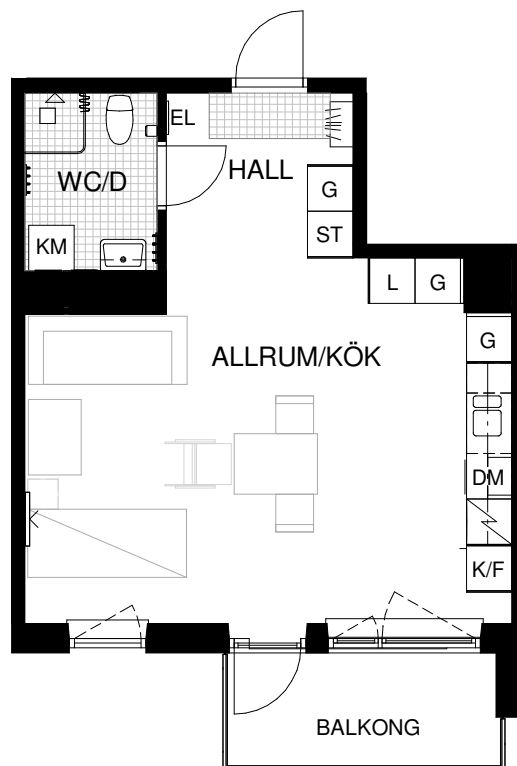

TYP 11
39 m²
1 ROK

Förklaringar

Rumshöjd i lägenhet 2,5 m
Rumshöjd i WC 2,2 m
Inklädnader i tak kan förekomma
Bröstningshöjd fönster 0,6 meter om ej annat anges

	Spishäll		L Linneskåp
	DM Diskmaskin		ST Städskåp
	K Kyl		HS Högsåp
	F Frys		G Garderob
	K/F Kyl/Frys		KL Klädhängare
	Klinker		KM Kombimaskin
	TM Tvättmaskin		TT Torkrumlare
	EL El- och mediaskåp		Lokal förstärkning, plats för TV