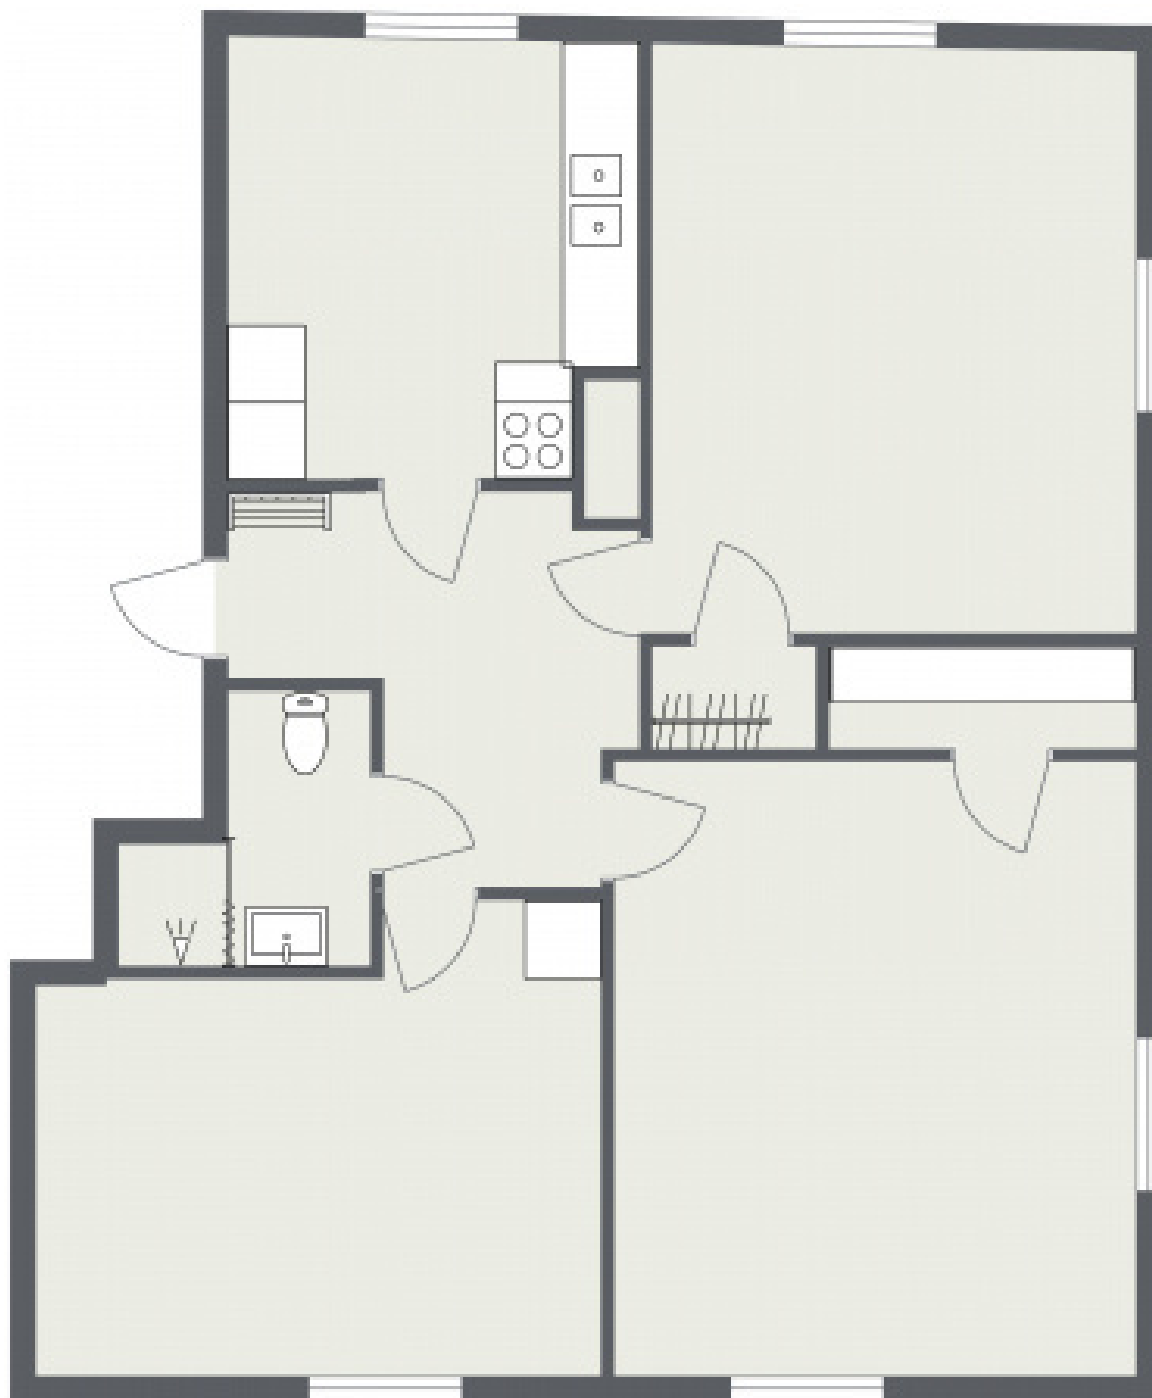

VASAPARKEN

Adress: Hjulsbrovägen 38

Storlek: 3 RoK - 80 kvm

Lgh: 1102

Ritningen är ej skalenlig. Med reservation för ändringar och avvikelser.